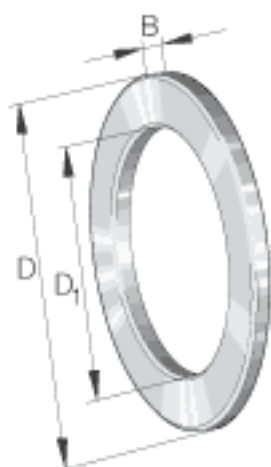

INA GS81230参数

尺寸	D_1	153	mm	-
	D	215	mm	-
	B	14.5	mm	-
	r_{min}	1.5	mm	-
重量	m	2180	g	质量

INA GS81230图片

参考资料:<http://www.sozhou.com/p/15aeac58.html>