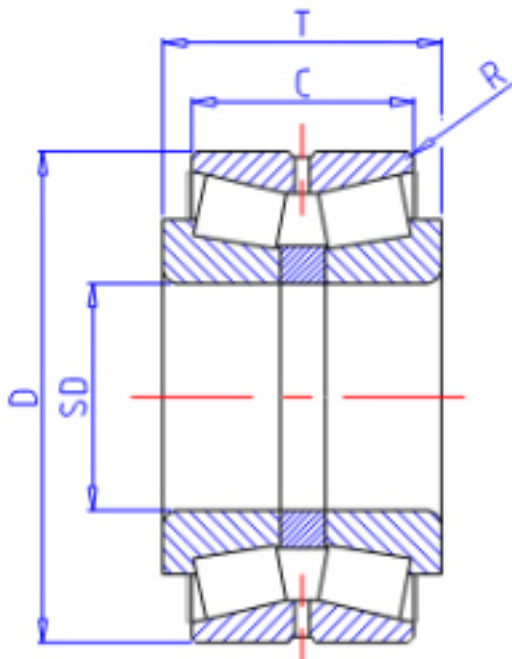

KOYO 46T32238JR/160参数

主要尺寸	SD	190	mm	内径
	D	340	mm	外径
	T	204	mm	-
	C	160.0	mm	宽度
	R	4.0	mm	(最小)
型号	ORDER	46T32238JR/160		型号
基本额定载荷	CR	1870000	N	动载荷
	CO	3480000	N	静载荷

KOYO 46T32238JR/160图片

参考资料:<http://www.sozhou.com/p/15ad00b7.html>