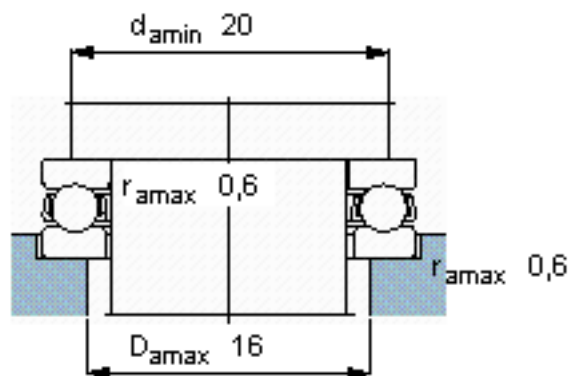

SKF 51200参数

主要尺寸	d	10	mm	-
	D	26	mm	-
	H	11	mm	-
基本额定载荷	C	12700	N	动载荷
	C_0	18600	N	静载荷
疲劳载荷极限	P_u	700	N	-
最小载荷系数	A	0.002	-	-
额定转速	额定转度	8000	r/min	-
	极限转速	11000	r/min	-
重量	重量	30	g	-
型号	型号	51200	-	-

SKF 51200图片