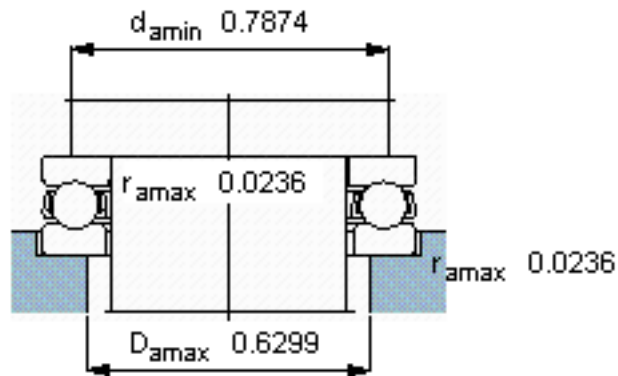

SKF 51200参数

主要尺寸	d	10	mm	-
	D	26	mm	-
	H	11	mm	-
基本额定载荷	C	12700	N	动载荷
	C_0	18600	N	静载荷
疲劳载荷极限	P_u	700	N	-
最小载荷系数	A	0.002	-	-
额定转速	额定转度	8000	r/min	-
	极限转速	11000	r/min	-
重量	重量	30	g	-
型号	型号	51200	-	-

SKF 51200图片