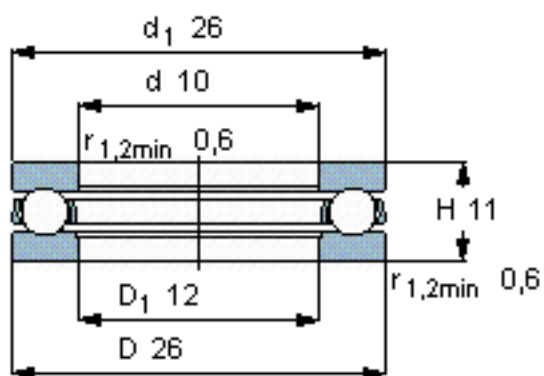

SKF 51200参数

主要尺寸	d	10	mm	-
	D	26	mm	-
	H	11	mm	-
基本额定载荷	C	12700	N	动载荷
	C_0	18600	N	静载荷
疲劳载荷极限	P_u	700	N	-
最小载荷系数	A	0.002	-	-
额定转速	额定转度	8000	r/min	-
	极限转速	11000	r/min	-
重量	重量	30	g	-
型号	型号	51200	-	-

SKF 51200图片