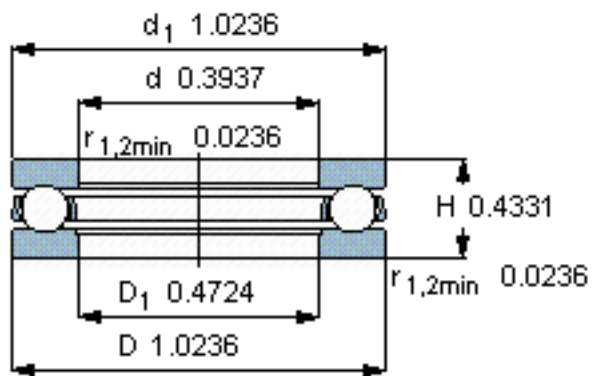

SKF 51200参数

主要尺寸	d	10	mm	-
	D	26	mm	-
	H	11	mm	-
基本额定载荷	C	12700	N	动载荷
	C_0	18600	N	静载荷
疲劳载荷极限	P_u	700	N	-
最小载荷系数	A	0.002	-	-
额定转速	额定转度	8000	r/min	-
	极限转速	11000	r/min	-
重量	重量	30	g	-
型号	型号	51200	-	-

SKF 51200图片