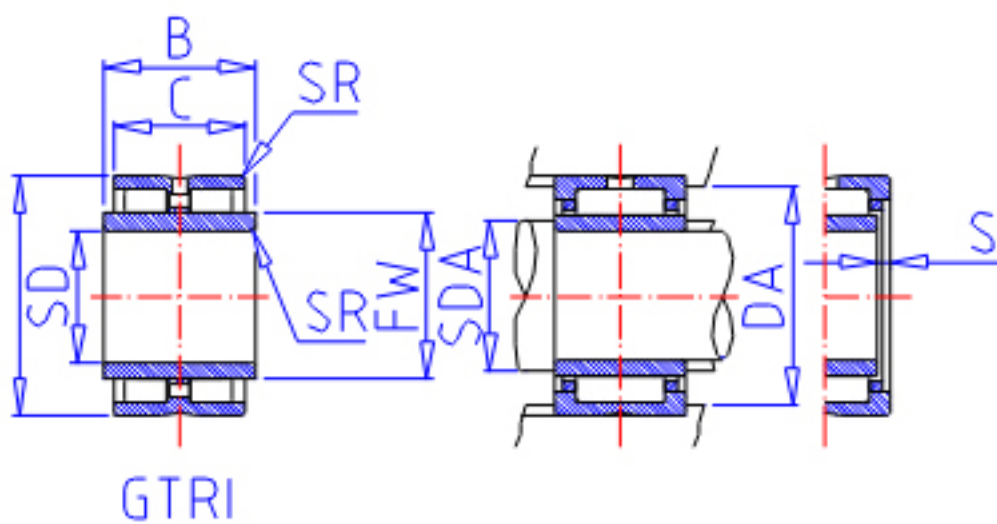

参考资料:<http://www.sozhou.com/p/159751a4.html>