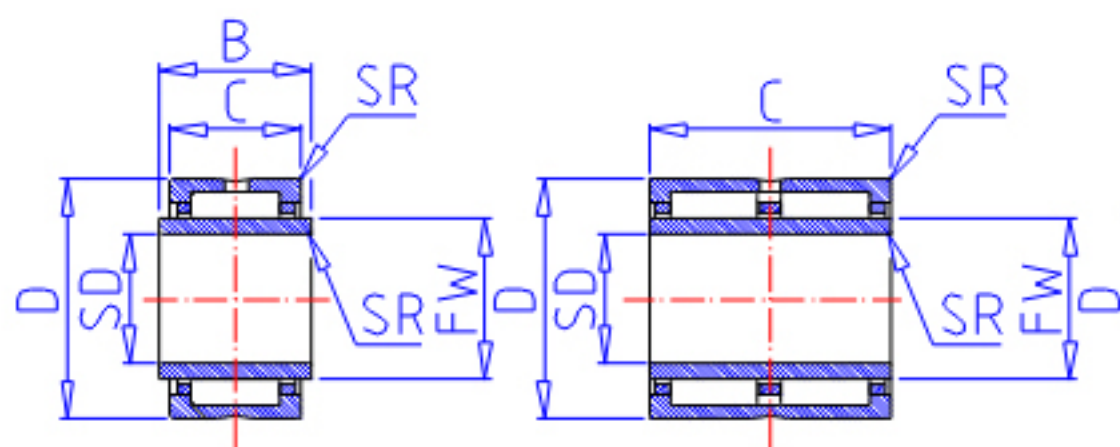

IKO GTRI 355520参数

轴径	STDRT	35	mm	轴径
型号	ORDER	GTRI 355520		型号
重量	MASS	191.0	g	重量
主要尺寸	SD	35	mm	内径
	D	55	mm	外径
	C	20	mm	宽度
	B	20.500	mm	宽度
	SR	0.6	mm	(最小)
	FW	40	mm	内径
	S	0.000	mm	-
安装尺寸	SDAMIN	39.0	mm	(最小)
	SDAMAX	39.5	mm	(最大)
	DA	51.0	mm	(最大)
基本额定载荷	CR	44300	N	动载荷
	COR	73600	N	静载荷
搭配内圈	IR	LRTZ 354020		搭配内圈

IKO GTRI 355520图片

NA 48, NA 49
TAFI, TRI
NA 69 ($SD \leq 30$)

NA 69