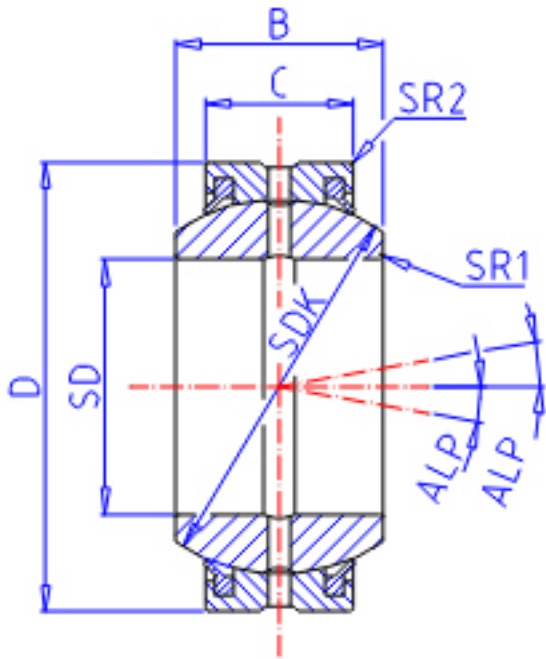

IKO GE 300ES-2RS参数

轴径	STDRT	300	mm	轴径
型号	ORDER	GE 300ES-2RS		型号
重量	MASS	76000	g	重量
主要尺寸	SD	300	mm	内径
	D	430	mm	外径
	B	165	mm	宽度
	C	120	mm	宽度
	SDK	375.0	mm	-
	SR1	1.1	mm	(最小)
	SR2	1.1	mm	(最小)
安装尺寸	SDAMIN	307.0	mm	(最小)
	SDAMAX	336.5	mm	(最大)
	DAMAX	423.0	mm	(最大)
	DAMIN	371.0	mm	(最小)
动态负载容量	CD	4410000	N	动态负载容量
静态负载容量	CS	26500000	N	静态负载容量
容许倾斜角度	ALP	6		容许倾斜角度

IKO GE 300ES-2RS图片

参考资料:<http://www.sozhou.com/p/157a016f.html>