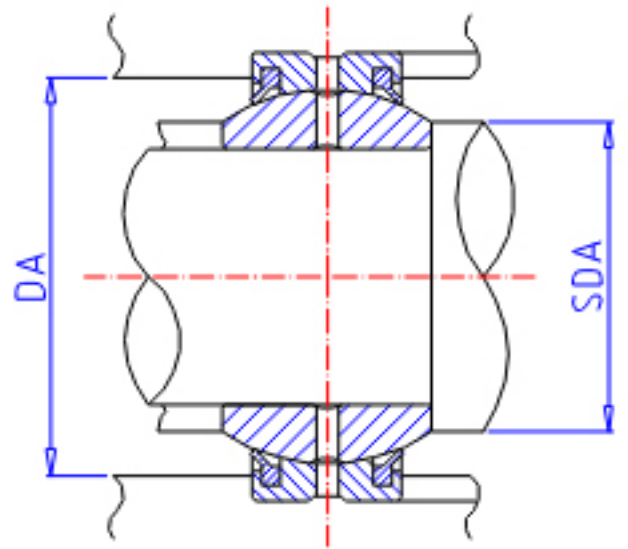

IKO GE 300ES-2RS参数

轴径	STDRT	300	mm	轴径
型号	ORDER	GE 300ES-2RS		型号
重量	MASS	76000	g	重量
主要尺寸	SD	300	mm	内径
	D	430	mm	外径
	B	165	mm	宽度
	C	120	mm	宽度
	SDK	375.0	mm	-
	SR1	1.1	mm	(最小)
	SR2	1.1	mm	(最小)
安装尺寸	SDAMIN	307.0	mm	(最小)
	SDAMAX	336.5	mm	(最大)
	DAMAX	423.0	mm	(最大)
	DAMIN	371.0	mm	(最小)
动态负载容量	CD	4410000	N	动态负载容量
静态负载容量	CS	26500000	N	静态负载容量
容许倾斜角度	ALP	6		容许倾斜角度

IKO GE 300ES-2RS图片

参考资料:<http://www.sozhou.com/p/157a016f.html>