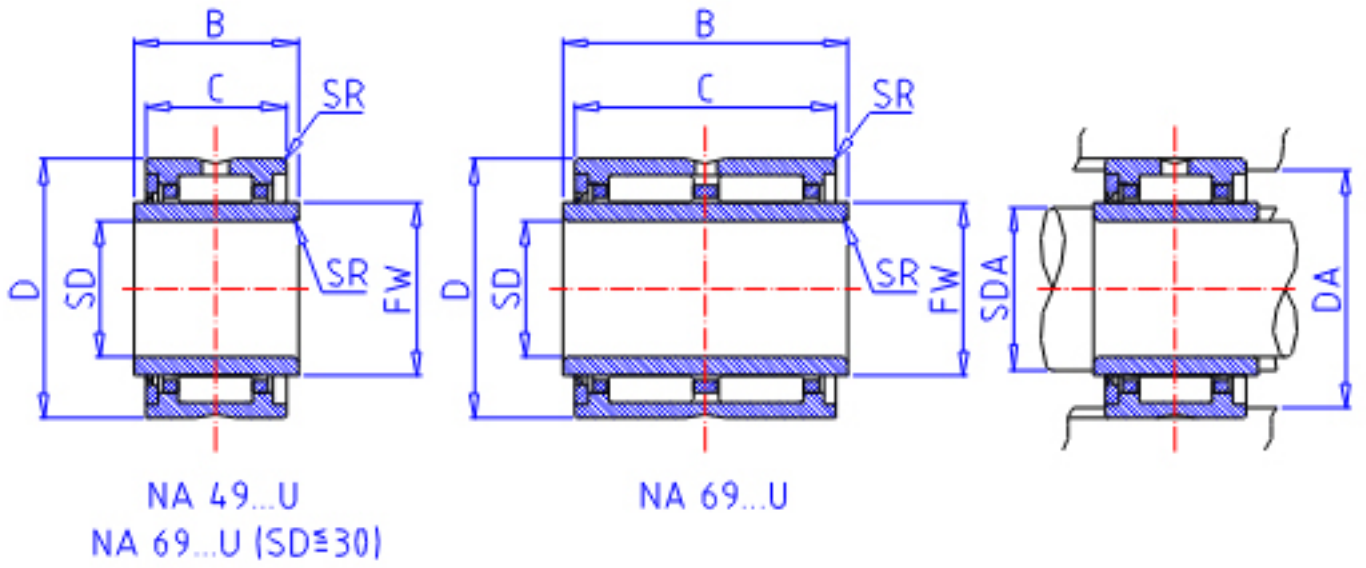

参考资料:<http://www.sozhou.com/p/15179e31.html>