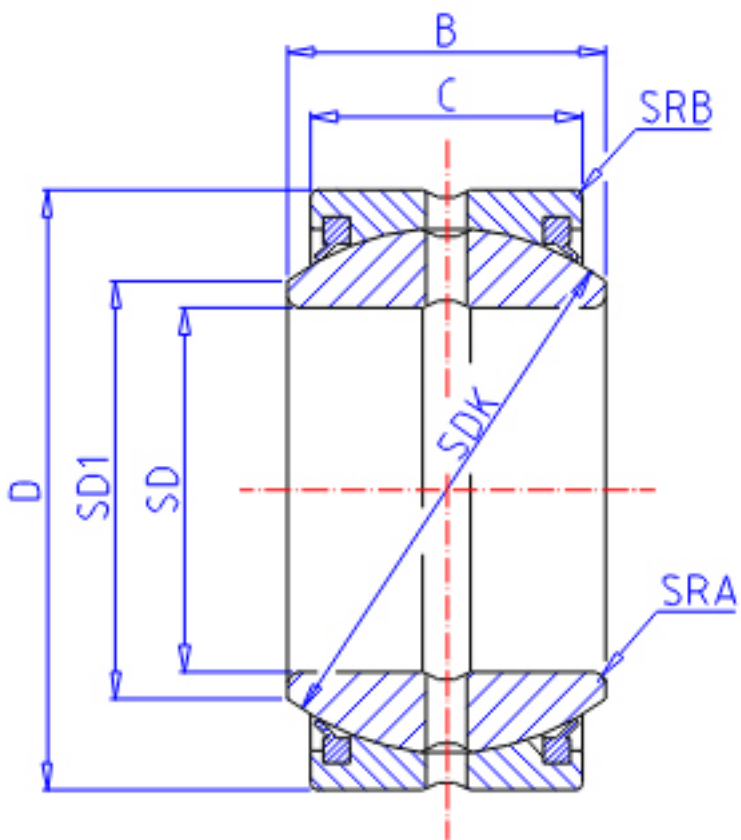

IKO SBB 32-2RS参数

轴径	STDRT	50.80	mm	轴径
型号	ORDER	SBB 32-2RS		型号
重量	MASS	940	g	重量
主要尺寸	SD	50.80	mm	内径
	D	80.96	mm	外径
	B	44.45	mm	宽度
	C	38.10	mm	宽度
	SDK	73.0	mm	-
	径向内部间隙	RCCMIN	0.08	mm
	RCCMAX	0.18	mm	径向内部间隙(最大)
主要尺寸	SD1	57.6	mm	-
安装尺寸	SRA	0.6	mm	(最大)
	SRB	0.8	mm	(最大)
动态负载容量	CD	273000	N	动态负载容量
静态负载容量	CS	1640000	N	静态负载容量

IKO SBB 32-2RS图片

参考资料:<http://www.sozhou.com/p/15123f59.html>