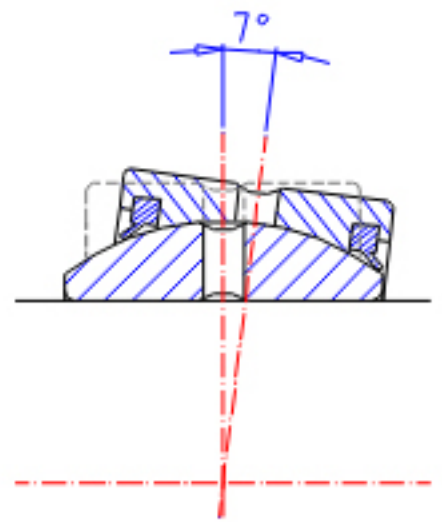

参考资料:<http://www.sozhou.com/p/15123f59.html>