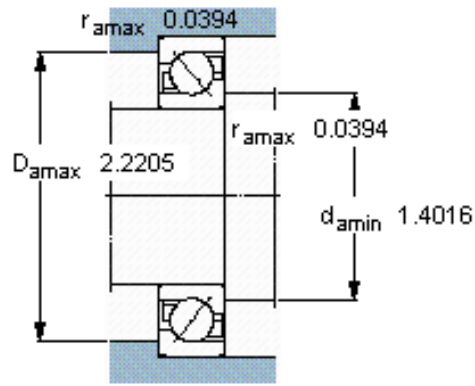

SKF 7206 BEGBP *参数

主要尺寸	d	30	mm	-
	D	62	mm	-
	B	16	mm	-
基本额定载荷	C	24000	N	动载荷
	C_0	15600	N	静载荷
疲劳载荷极限	P_u	655	N	-
额定转速	参考转速	14000	r/min	-
	极限转速	14000	r/min	-
重量	重量	190	g	-
型号	* SKF 探索者轴承	7206 BEGBP *	-	-

SKF 7206 BEGBP *图片

参考资料: <http://www.sozhou.com/p/14f2ed0f.html>

计算系数

k_r 0,095

k_a 1,4

e 1,14

X 0,35

Y 0,57