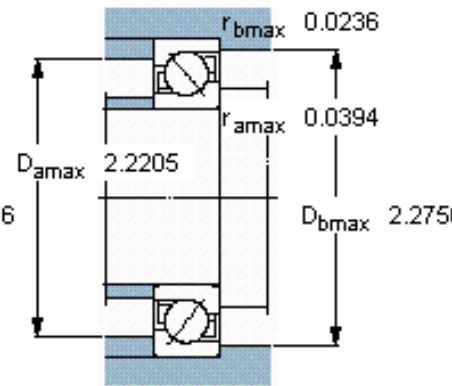

SKF 7206 BEGBP *参数

主要尺寸	d	30	mm	-
	D	62	mm	-
	B	16	mm	-
基本额定载荷	C	24000	N	动载荷
	C_0	15600	N	静载荷
疲劳载荷极限	P_u	655	N	-
额定转速	参考转速	14000	r/min	-
	极限转速	14000	r/min	-
重量	重量	190	g	-
型号	* SKF 探索者轴承	7206 BEGBP *	-	-

SKF 7206 BEGBP *图片

参考资料: <http://www.sozhou.com/p/14f2ed0f.html>

计算系数

k_r 0,095

k_a 1,4

e 1,14

X 0,35

Y 0,57