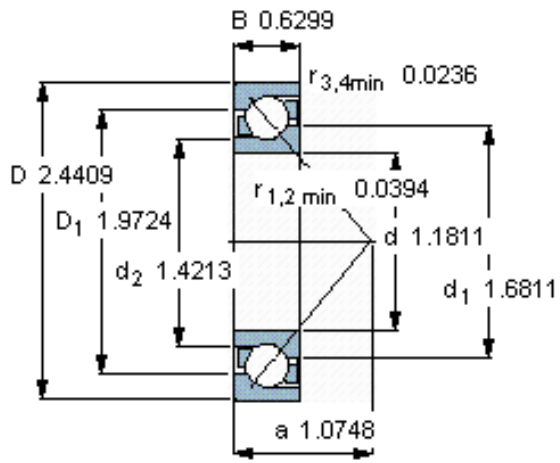

SKF 7206 BEGBP *参数

主要尺寸	d	30	mm	-
	D	62	mm	-
	B	16	mm	-
基本额定载荷	C	24000	N	动载荷
	C_0	15600	N	静载荷
疲劳载荷极限	P_u	655	N	-
额定转速	参考转速	14000	r/min	-
	极限转速	14000	r/min	-
重量	重量	190	g	-
型号	* SKF 探索者轴承	7206 BEGBP *	-	-

SKF 7206 BEGBP *图片

参考资料: <http://www.sozhou.com/p/14f2ed0f.html>

计算系数

k_r 0,095

k_a 1,4

e 1,14

X 0,35

Y 0,57