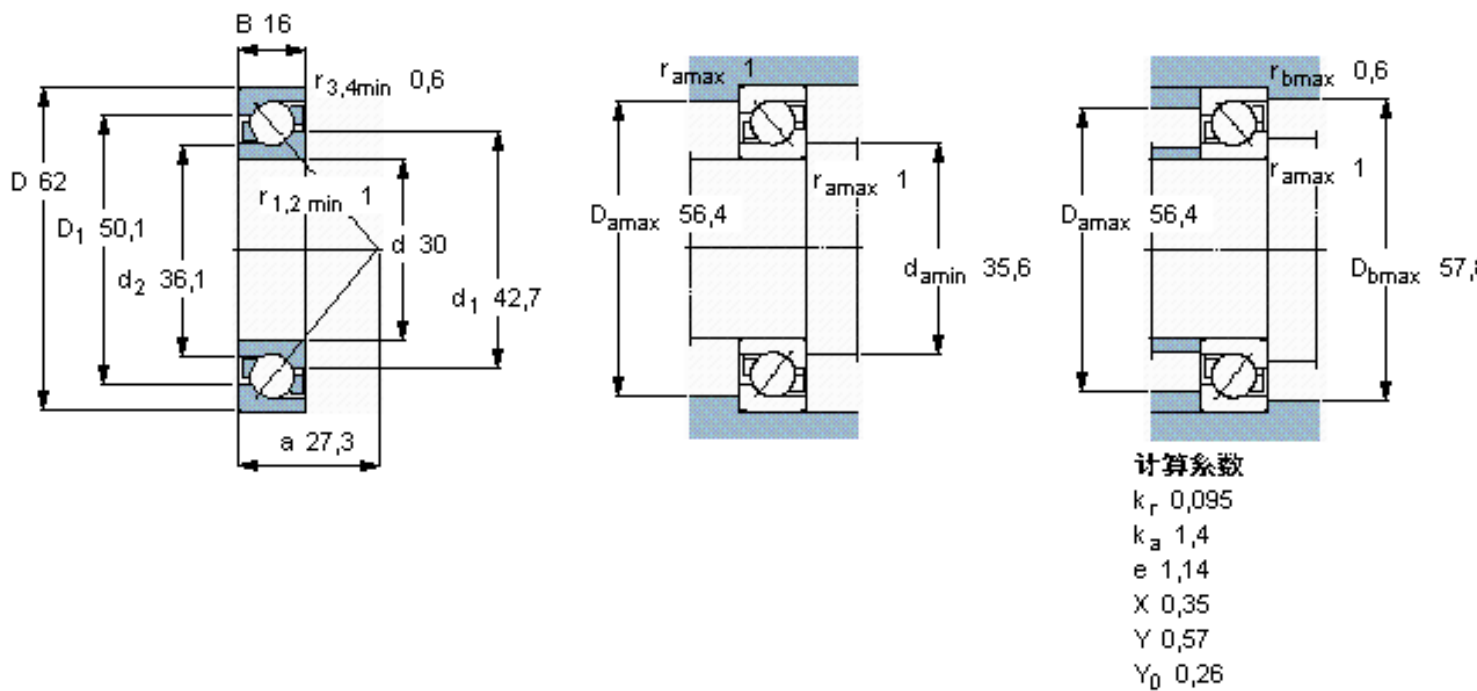

SKF 7206 BEGBP *参数

主要尺寸	d	30	mm	-
	D	62	mm	-
	B	16	mm	-
基本额定载荷	C	24000	N	动载荷
	C_0	15600	N	静载荷
疲劳载荷极限	P_u	655	N	-
额定转速	参考转速	14000	r/min	-
	极限转速	14000	r/min	-
重量	重量	190	g	-
型号	* SKF 探索者轴承	7206 BEGBP *	-	-

SKF 7206 BEGBP *图片

参考资料: <http://www.sozhou.com/p/14f2ed0f.html>

计算系数

k_r 0,095

k_a 1,4

e 1,14

X 0,35

Y 0,57