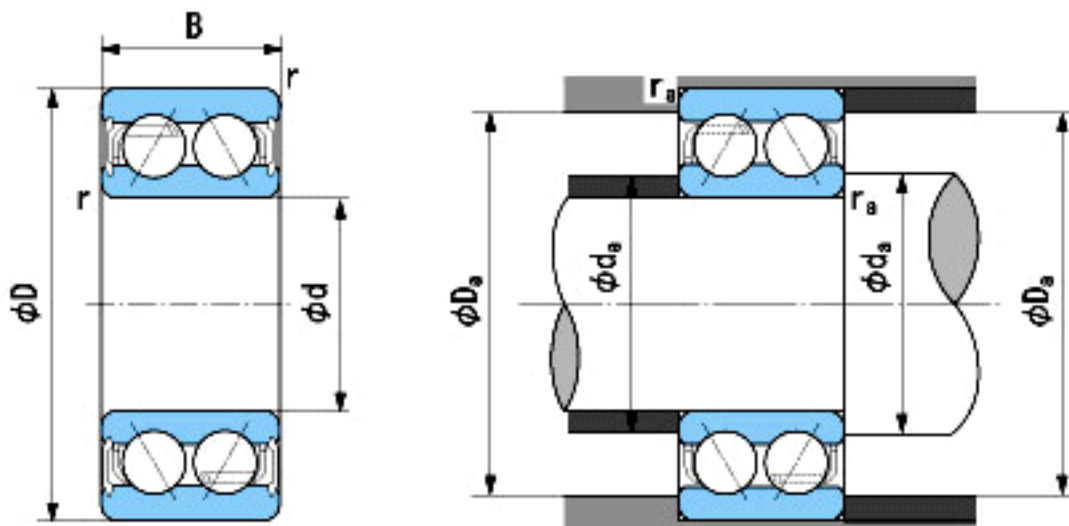

NACHI 5202-2NS参数

外形尺寸	d	15	mm	内径
	D	35	mm	外径
	B	15.9	mm	宽度
	r	0.6~1	mm	径向
	r	0.6~2	mm	径向
安装尺寸	da (min)	20	mm	(最小)
	Da (max)	30	mm	(最大)
	ra (max)	0.6	mm	(最大)
重量	Mass	70	g	重量
基本额定载荷	Cr	11900	N	动载荷
	Cor	7200	N	静载荷
极限速度	Grease	14000	r/min	脂润滑
	Oil	-	r/min	油润滑

NACHI 5202-2NS图片

参考资料:<http://www.sozhou.com/p/14ca08cc.html>