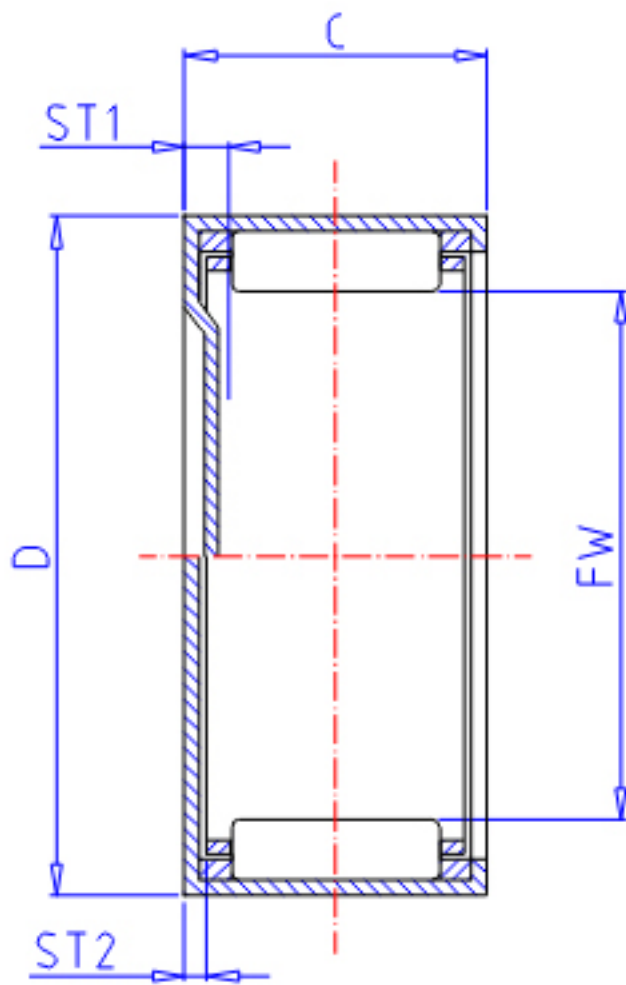

### IKO BAM 146参数

轴径	STDRT	22.225	mm	轴径
型号	ORDER	BAM 146		型号
重量	MASS	13.8	g	重量
主要尺寸	FW	22.225	mm	内径
	D	28.575	mm	外径
	C	9.52	mm	宽度
	ST1	2.8	mm	-
	ST2	0	mm	-
	基本额定载荷	CR	5430	N
COR		6740	N	静载荷

### IKO BAM 146图片

参考资料:<http://www.sozhou.com/p/1496c9bf.html>