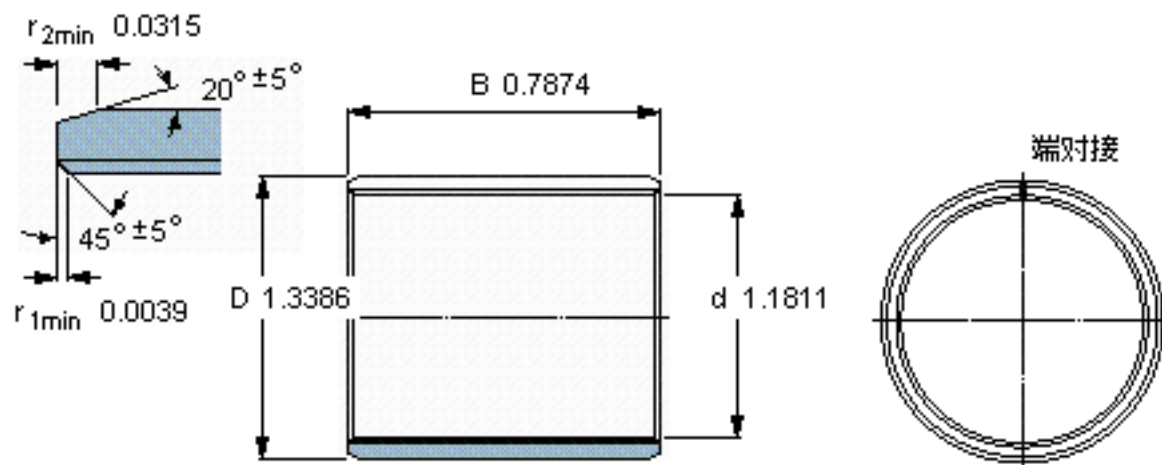

SKF PCM 303420 E参数

主要尺寸	d	30	mm	-
	D	34	mm	-
	B	20	mm	-
基本额定载荷	C	46500	N	动载荷
	$C_0$	143000	N	静载荷
重量	重量	30	g	-
型号	型号	PCM 303420 E	-	-

SKF PCM 303420 E图片

特定负荷系数  
材料常数

K 80  
 $K_M$  480

参考资料: <http://www.sozhou.com/p/1488b8ca.html>