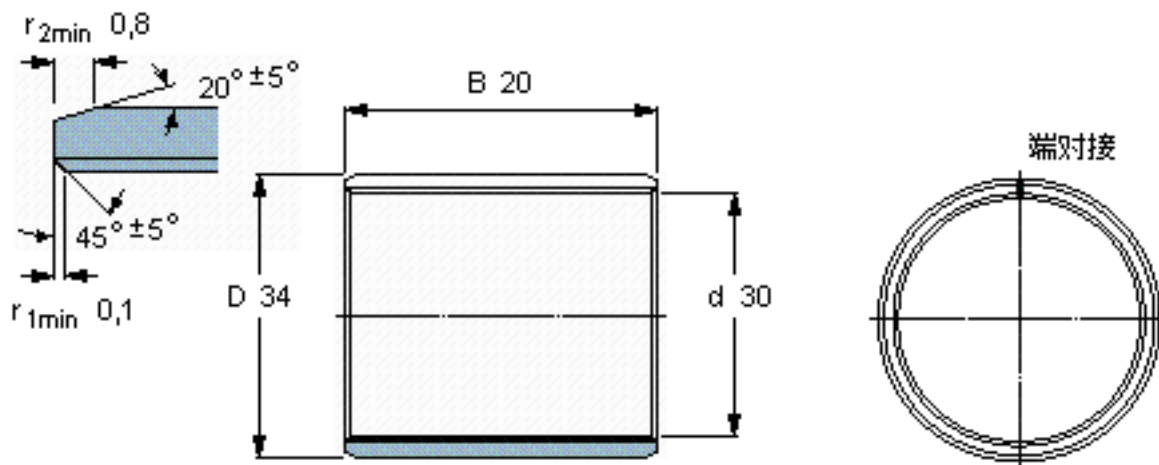

SKF PCM 303420 E参数

主要尺寸	d	30	mm	-
	D	34	mm	-
	B	20	mm	-
基本额定载荷	C	46500	N	动载荷
	$C_0$	143000	N	静载荷
重量	重量	30	g	-
型号	型号	PCM 303420 E	-	-

SKF PCM 303420 E图片

特定负荷系数  
材料常数

K 80  
 $K_M$  480

参考资料: <http://www.sozhou.com/p/1488b8ca.html>