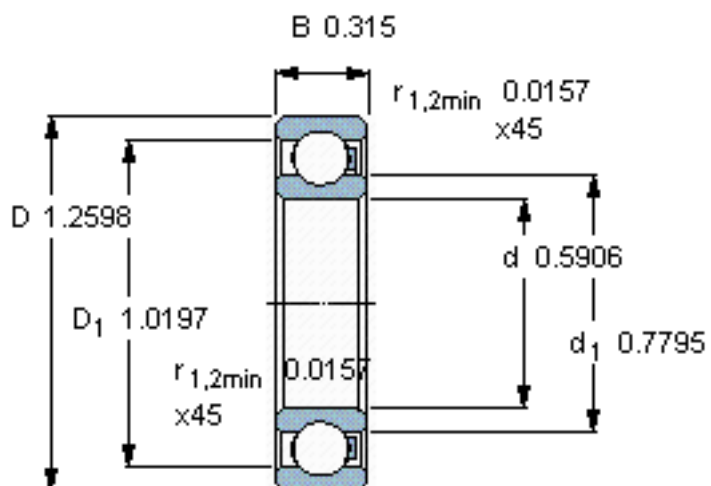

SKF 16002/HR22T2参数

主要尺寸	d	15	mm	-
	D	32	mm	-
	B	8	mm	-
承载能力	动态 ¹	135	N	-
	静止 ²	105	N	-
额定转速	最大 ³	1320	r/min	-
重量	重量	6	g	-
型号	型号	16002/HR22T2	-	-

SKF 16002/HR22T2图片

参考资料:<http://www.sozhou.com/p/1474c80f.html>