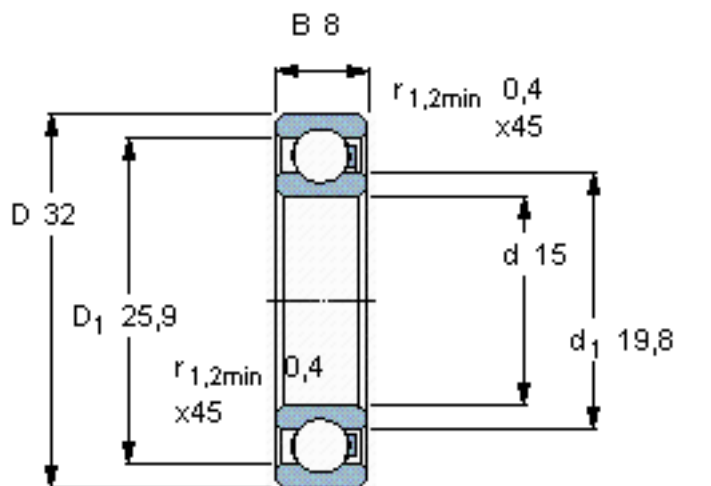

SKF 16002/HR22T2参数

主要尺寸	d	15	mm	-
	D	32	mm	-
	B	8	mm	-
承载能力	动态 ¹	135	N	-
	静止 ²	105	N	-
额定转速	最大 ³	1320	r/min	-
重量	重量	6	g	-
型号	型号	16002/HR22T2	-	-

SKF 16002/HR22T2图片

参考资料:<http://www.sozhou.com/p/1474c80f.html>