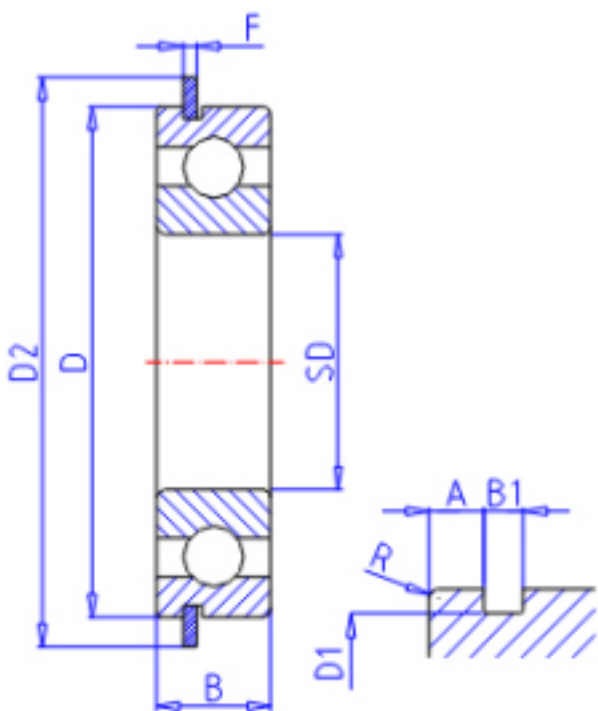

KOYO 6210NR参数

主要尺寸	SD	50	mm	内径
	D	90	mm	外径
	B	20	mm	宽度
	R	1.1	mm	(最小)
型号	ORDER	6210NR		型号
基本额定载荷	C	35100	N	动载荷
	C0	23300	N	静载荷
极限转速	NG	7100	1/min	脂润滑
	N0	8500	1/min	油润滑
止动槽尺寸	D1	86.79	mm	止动槽尺寸
止动环尺寸	D2	96.50	mm	止动环尺寸
止动槽尺寸	A	3.28	mm	止动槽尺寸
	B1	2.85	mm	止动槽尺寸
止动环尺寸	F	2.41	mm	止动环尺寸

KOYO 6210NR图片