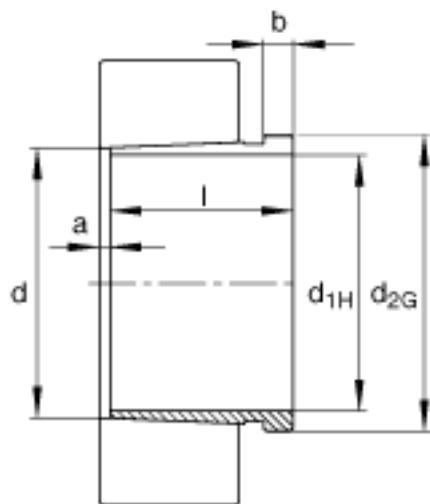

FAG AH24088-H参数

尺寸	d_{1H}	420	mm	-
	l	242	mm	-
	a	22	mm	-
	b	30	mm	-
	d	440	mm	-
	d_{2G}	Tr460x5	mm	-
	e	8.5	mm	-
	R_o	G1/8		-
	t	12	mm	-
说明		420	mm	轴
重量	m	32800	g	质量

FAG AH24088-H图片

参考资料:<http://www.sozhou.com/p/144d173f.html>