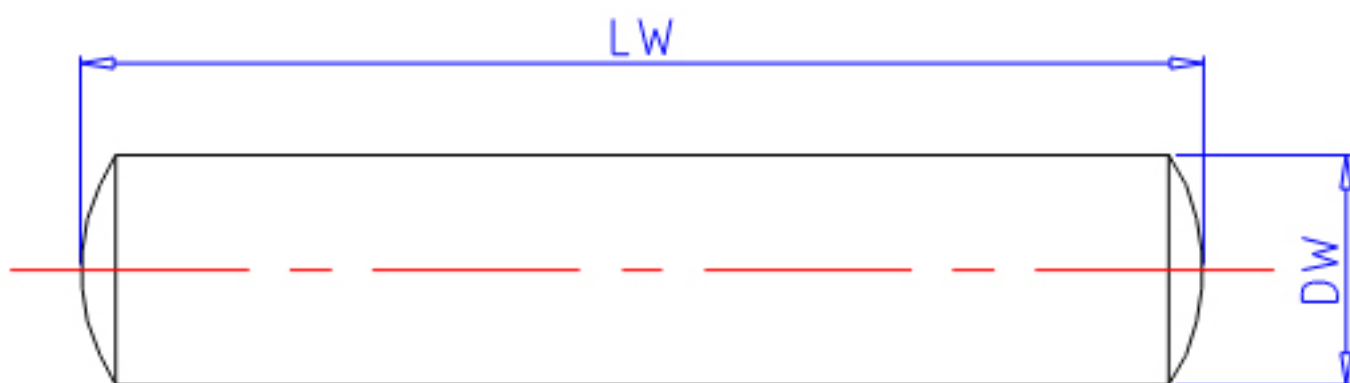

IKO 2.5x23.8参数

型号	ORDER	2.5x23.8		型号
尺寸	DW	2.5	mm	-
	LW	23.8	mm	-
重量	MASS	0.88	g	重量

IKO 2.5x23.8图片

参考资料:<http://www.sozhou.com/p/14478666.html>