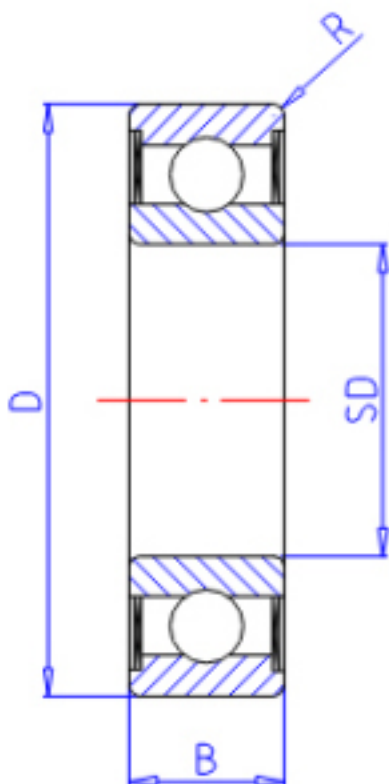

KOYO 696-2RS参数

主要尺寸	SD	6.0	mm	内径
	D	15	mm	外径
	B	5.0	mm	宽度
	R	0.20	mm	(最小)
型号	ORDER	696-2RS		型号
基本额定载荷	C	1350	N	动载荷
	C0	520	N	静载荷
极限转速	NG	32000	1/min	脂润滑
	NO	0	1/min	油润滑

KOYO 696-2RS图片

参考资料:<http://www.sozhou.com/p/14317a2e.html>