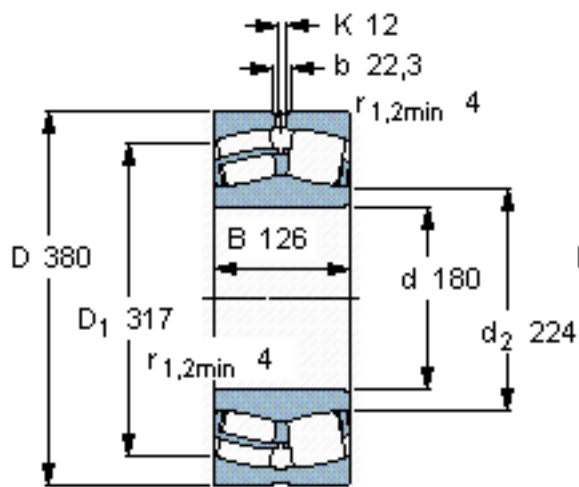

SKF 22336 CC/W33 *参数

主要尺寸	d	180	mm	-
	D	380	mm	-
	B	126	mm	-
基本额定载荷	C	2000000	N	动载荷
	C_0	2450000	N	静载荷
疲劳载荷极限	P_u	193000	N	-
额定转速	参考转速	1300	r/min	-
	极限转速	1700	r/min	-
重量	重量	71500	g	-
型号	* SKF 探索者轴承	22336 CC/W33 *	-	-

SKF 22336 CC/W33 *图片

计算系数
e 0,35
Y₁ 1,9
Y₂ 2,9
Y₀ 1,8

计算系数
e 0,35
Y₁ 1,9
Y₂ 2,9
Y₀ 1,8

参考资料:<http://www.sozhou.com/p/1426a435.html>