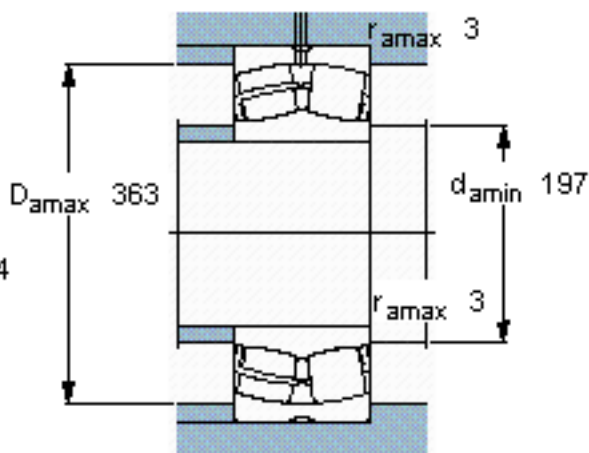

SKF 22336 CC/W33 *参数

主要尺寸	d	180	mm	-
	D	380	mm	-
	B	126	mm	-
基本额定载荷	C	2000000	N	动载荷
	C_0	2450000	N	静载荷
疲劳载荷极限	P_u	193000	N	-
额定转速	参考转速	1300	r/min	-
	极限转速	1700	r/min	-
重量	重量	71500	g	-
型号	* SKF 探索者轴承	22336 CC/W33 *	-	-

SKF 22336 CC/W33 *图片

计算系数
e 0,35
Y₁ 1,9
Y₂ 2,9
Y₀ 1,8

计算系数
e 0,35
Y₁ 1,9
Y₂ 2,9
Y₀ 1,8

参考资料:<http://www.sozhou.com/p/1426a435.html>