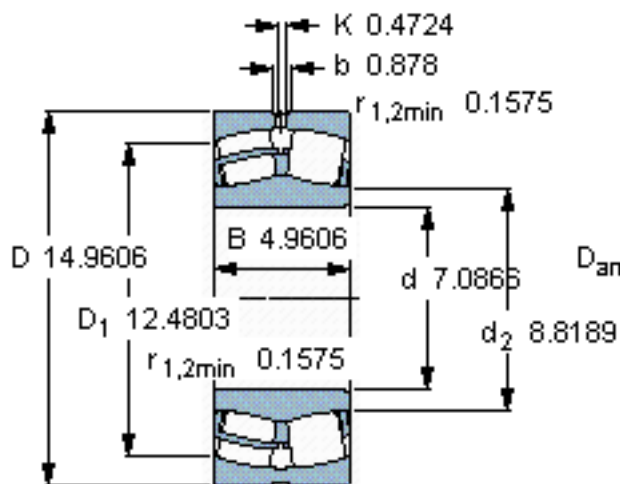

SKF 22336 CC/W33 *参数

主要尺寸	d	180	mm	-
	D	380	mm	-
	B	126	mm	-
基本额定载荷	C	2000000	N	动载荷
	C_0	2450000	N	静载荷
疲劳载荷极限	P_u	193000	N	-
额定转速	参考转速	1300	r/min	-
	极限转速	1700	r/min	-
重量	重量	71500	g	-
型号	* SKF 探索者轴承	22336 CC/W33 *	-	-

SKF 22336 CC/W33 *图片

计算系数
e 0,35
Y₁ 1,9
Y₂ 2,9
Y₀ 1,8

计算系数
e 0,35
Y₁ 1,9
Y₂ 2,9
Y₀ 1,8

参考资料:<http://www.sozhou.com/p/1426a435.html>