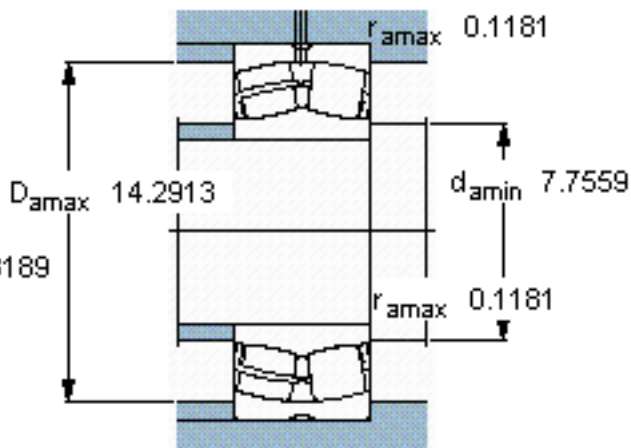

SKF 22336 CC/W33 *参数

主要尺寸	d	180	mm	-
	D	380	mm	-
	B	126	mm	-
基本额定载荷	C	2000000	N	动载荷
	C_0	2450000	N	静载荷
疲劳载荷极限	P_u	193000	N	-
额定转速	参考转速	1300	r/min	-
	极限转速	1700	r/min	-
重量	重量	71500	g	-
型号	* SKF 探索者轴承	22336 CC/W33 *	-	-

SKF 22336 CC/W33 *图片

计算系数
e 0,35
Y₁ 1,9
Y₂ 2,9
Y₀ 1,8

计算系数
e 0,35
Y₁ 1,9
Y₂ 2,9
Y₀ 1,8

参考资料:<http://www.sozhou.com/p/1426a435.html>