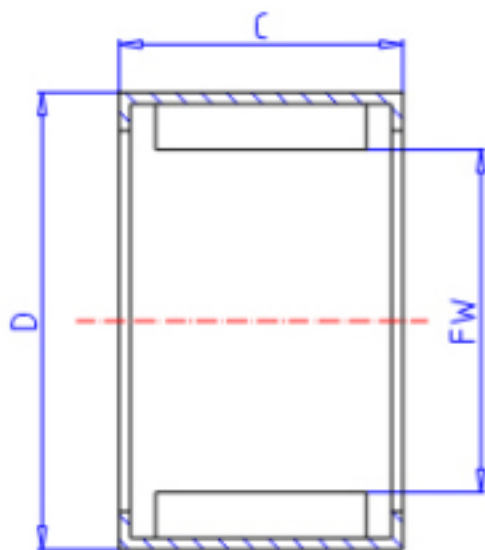

KOYO BTM3845-0H参数

主要尺寸	FW	38.0	mm	内径
	C	45	mm	宽度
	D	48	mm	外径
型号	ORDER	BTM3845-0H		型号
基本额定载荷	CR	58900	N	动载荷
	C0	121000	N	静载荷
极限转速	NO	9500	1/min	油润滑

KOYO BTM3845-0H图片

参考资料:<http://www.sozhou.com/p/140f651a.html>