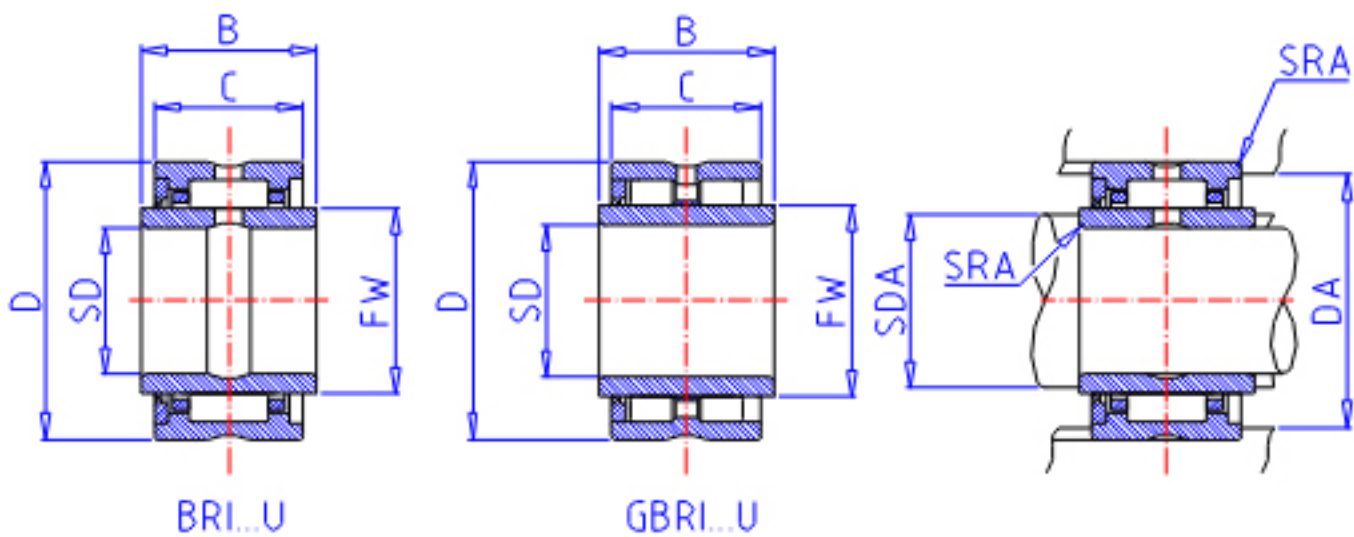

参考资料:<http://www.sozhou.com/p/13e10a42.html>