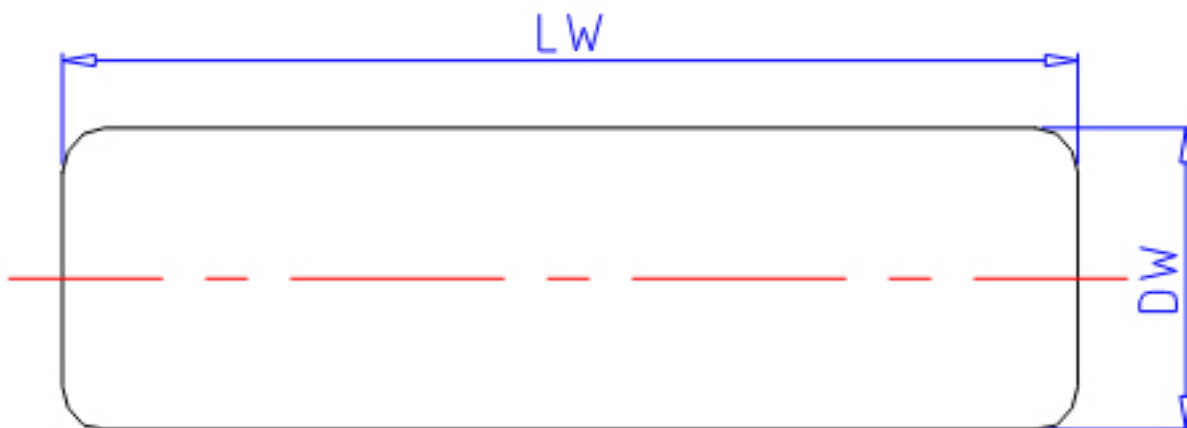

IKO 2.5x9.8参数

型号	ORDER	2.5x9.8		型号
尺寸	DW	2.5	mm	-
	LW	9.8	mm	-
重量	MASS	0.36	g	重量

IKO 2.5x9.8图片

参考资料:<http://www.sozhou.com/p/13cff6d1.html>