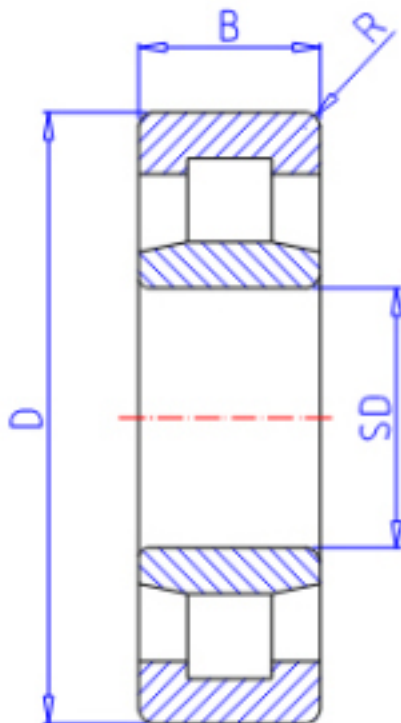

KOYO NU2236R参数

主要尺寸	SD	180	mm	内径
	D	320	mm	外径
	B	86	mm	宽度
	R	4.0	mm	(最小)
型号	ORDER	NU2236R		型号
基本额定载荷	C	1010000	N	动载荷
	C0	1510000	N	静载荷
极限转速	NG	1600	1/min	脂润滑
	NO	2100	1/min	油润滑

KOYO NU2236R图片

参考资料:<http://www.sozhou.com/p/13ce34f2.html>