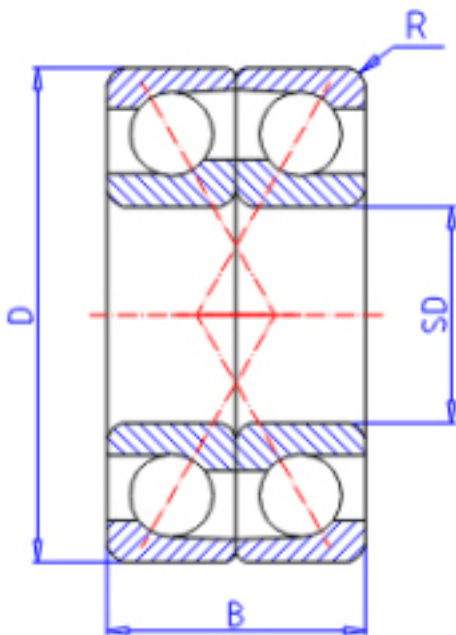

KOYO 7202DF参数

主要尺寸	SD	15	mm	内径
	D	35	mm	外径
	B	22	mm	宽度
	R	0.6	mm	(最小)
型号	ORDER	7202DF		型号
基本额定载荷	C	13200	N	动载荷
	C0	8550	N	静载荷
极限转速	NG	15000	1/min	脂润滑
	NO	19000	1/min	油润滑

KOYO 7202DF图片

参考资料:<http://www.sozhou.com/p/13c9fb07.html>