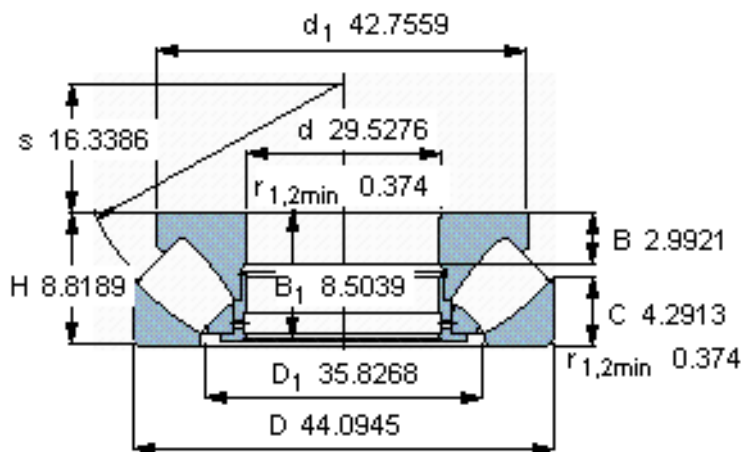

SKF 293/750参数

主要尺寸	d	750	mm	-
	D	1120	mm	-
	H	224	mm	-
基本额定载荷	C	9370000	N	动载荷
	C_0	45000000	N	静载荷
疲劳载荷极限	P_u	3050000	N	-
最小载荷系数	参考转速	190	-	-
额定转速	额定转度	260	r/min	-
	极限转速	480	r/min	-
重量	重量	770000	g	-
型号	* SKF 探索者轴承	293/750	-	-

SKF 293/750图片