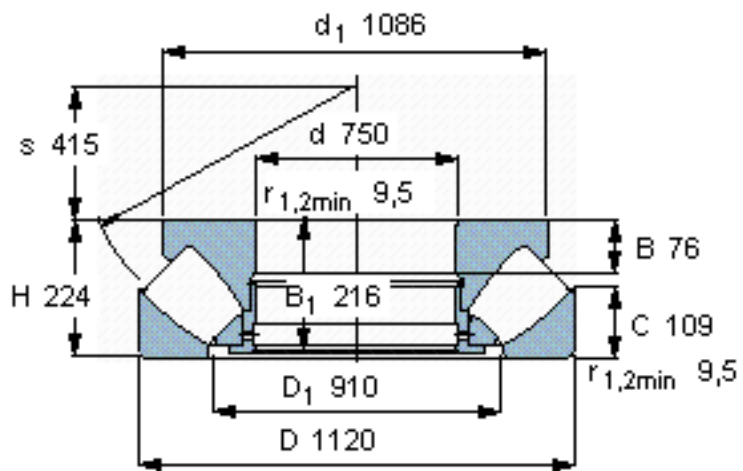

SKF 293/750参数

主要尺寸	d	750	mm	-
	D	1120	mm	-
	H	224	mm	-
基本额定载荷	C	9370000	N	动载荷
	C_0	45000000	N	静载荷
疲劳载荷极限	P_u	3050000	N	-
最小载荷系数	参考转速	190	-	-
额定转速	额定转度	260	r/min	-
	极限转速	480	r/min	-
重量	重量	770000	g	-
型号	* SKF 探索者轴承	293/750	-	-

SKF 293/750图片