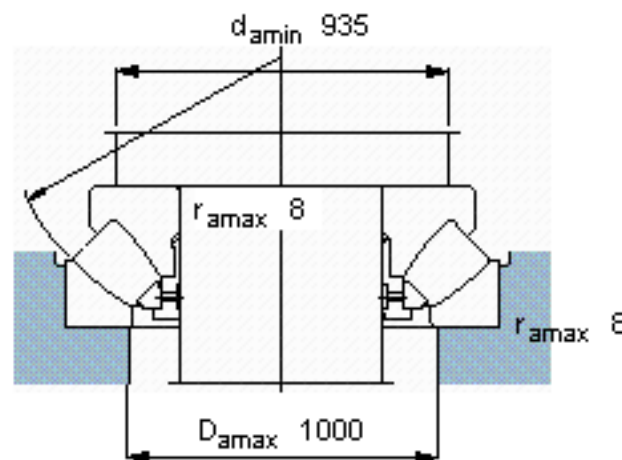

SKF 293/750参数

主要尺寸	d	750	mm	-
	D	1120	mm	-
	H	224	mm	-
基本额定载荷	C	9370000	N	动载荷
	C_0	45000000	N	静载荷
疲劳载荷极限	P_u	3050000	N	-
最小载荷系数	参考转速	190	-	-
额定转速	额定转度	260	r/min	-
	极限转速	480	r/min	-
重量	重量	770000	g	-
型号	* SKF 探索者轴承	293/750	-	-

SKF 293/750图片