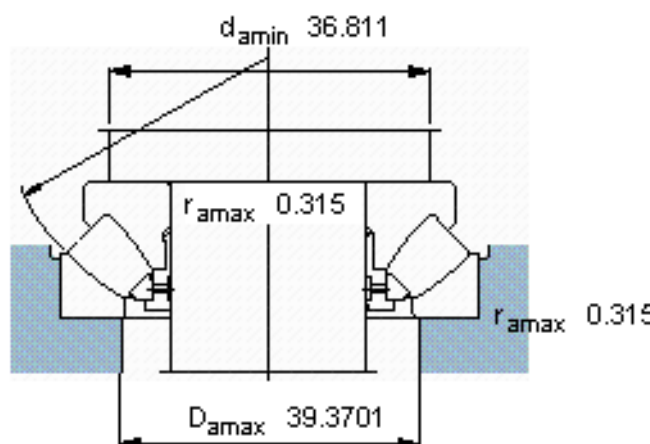

SKF 293/750参数

主要尺寸	d	750	mm	-
	D	1120	mm	-
	H	224	mm	-
基本额定载荷	C	9370000	N	动载荷
	C_0	45000000	N	静载荷
疲劳载荷极限	P_u	3050000	N	-
最小载荷系数	参考转速	190	-	-
额定转速	额定转度	260	r/min	-
	极限转速	480	r/min	-
重量	重量	770000	g	-
型号	* SKF 探索者轴承	293/750	-	-

SKF 293/750图片