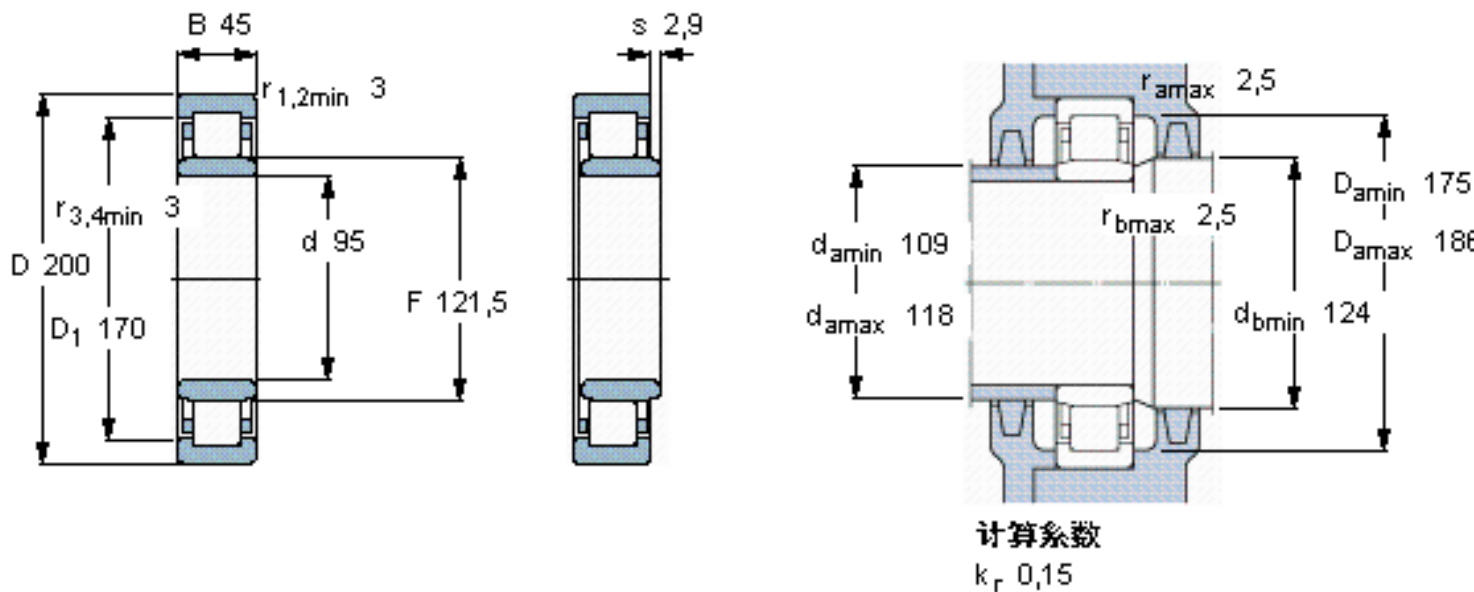

SKF NU 319 ECM/C3VL0241参数

主要尺寸	d	95	mm	-
	D	200	mm	-
	B	45	mm	-
	C	45	mm	-
基本额定载荷	C	390000	N	动载荷
	C_0	390000	N	静载荷
疲劳载荷极限	P_u	46500	N	-
额定转速	参考转速	3600	r/min	-
	极限转速	4300	r/min	-
重量	重量	7250	g	-
型号	型号	NU 319 ECM/C3VL0241	-	-

SKF NU 319 ECM/C3VL0241图片

参考资料:<http://www.sozhou.com/p/13afbd72.html>

计算系数
 $k_r = 0,15$