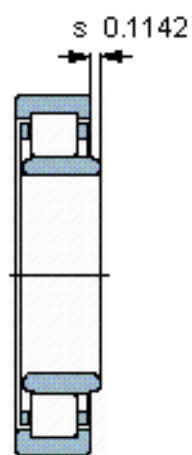

SKF NU 319 ECM/C3VL0241参数

主要尺寸	d	95	mm	-
	D	200	mm	-
	B	45	mm	-
	C	45	mm	-
基本额定载荷	C	390000	N	动载荷
	C_0	390000	N	静载荷
疲劳载荷极限	P_u	46500	N	-
额定转速	参考转速	3600	r/min	-
	极限转速	4300	r/min	-
重量	重量	7250	g	-
型号	型号	NU 319 ECM/C3VL0241	-	-

SKF NU 319 ECM/C3VL0241图片

参考资料:<http://www.sozhou.com/p/13afbd72.html>

计算系数
 $k_r = 0,15$