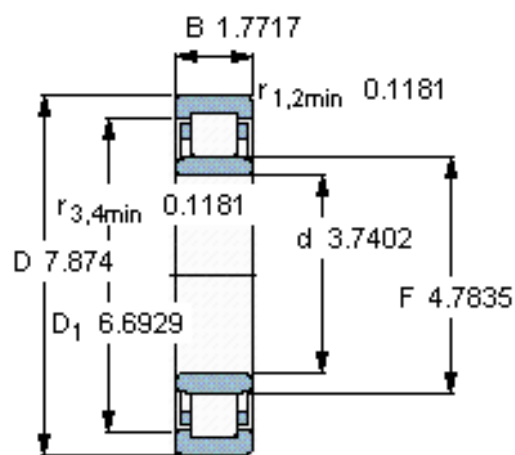

SKF NU 319 ECM/C3VL0241参数

主要尺寸	d	95	mm	-
	D	200	mm	-
	B	45	mm	-
	C	45	mm	-
基本额定载荷	C	390000	N	动载荷
	C_0	390000	N	静载荷
疲劳载荷极限	P_u	46500	N	-
额定转速	参考转速	3600	r/min	-
	极限转速	4300	r/min	-
重量	重量	7250	g	-
型号	型号	NU 319 ECM/C3VL0241	-	-

SKF NU 319 ECM/C3VL0241图片

参考资料:<http://www.sozhou.com/p/13afbd72.html>

计算系数
 $k_r = 0,15$