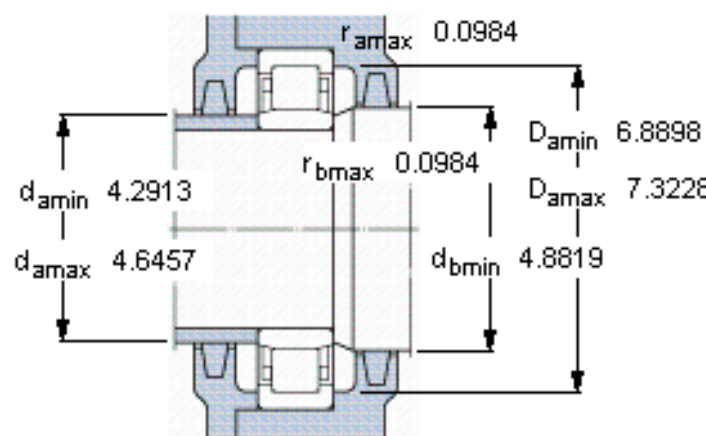

SKF NU 319 ECM/C3VL0241参数

主要尺寸	d	95	mm	-
	D	200	mm	-
	B	45	mm	-
	C	45	mm	-
基本额定载荷	C	390000	N	动载荷
	C_0	390000	N	静载荷
疲劳载荷极限	P_u	46500	N	-
额定转速	参考转速	3600	r/min	-
	极限转速	4300	r/min	-
重量	重量	7250	g	-
型号	型号	NU 319 ECM/C3VL0241	-	-

SKF NU 319 ECM/C3VL0241图片

参考资料:<http://www.sozhou.com/p/13afbd72.html>

计算系数
 $k_r = 0,15$