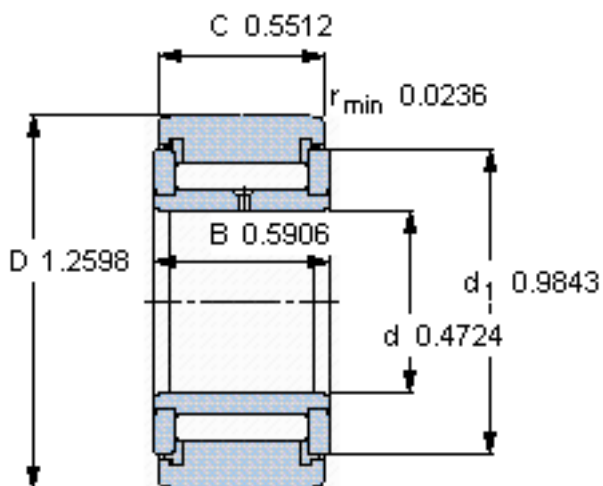

SKF NATV 12 PPA参数

主要尺寸	D	32	mm	-
	d	12	mm	-
	C	14	mm	-
基本额定载荷	C	9350	N	动载荷
	C_0	15300	N	静载荷
疲劳载荷极限	P_u	1760	N	-
最大径向载荷	F_r	10600	N	-
	F_{0r}	15000	N	-
极限转速	极限转速	3000	r/min	-
重量	重量	72	g	-
型号	型号	NATV 12 PPA	-	-

SKF NATV 12 PPA图片