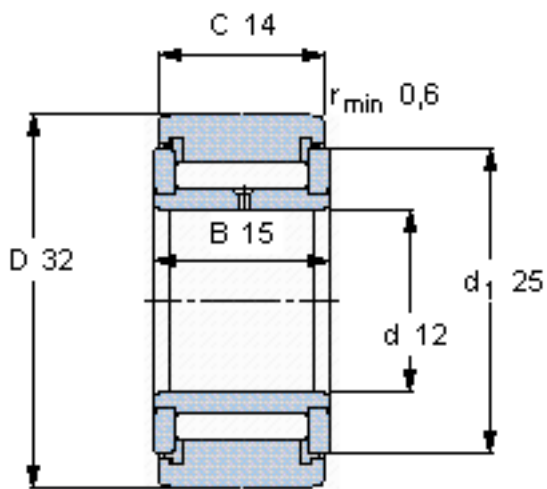

SKF NATV 12 PPA参数

主要尺寸	D	32	mm	-
	d	12	mm	-
	C	14	mm	-
基本额定载荷	C	9350	N	动载荷
	C_0	15300	N	静载荷
疲劳载荷极限	P_u	1760	N	-
最大径向载荷	F_r	10600	N	-
	F_{0r}	15000	N	-
极限转速	极限转速	3000	r/min	-
重量	重量	72	g	-
型号	型号	NATV 12 PPA	-	-

SKF NATV 12 PPA图片