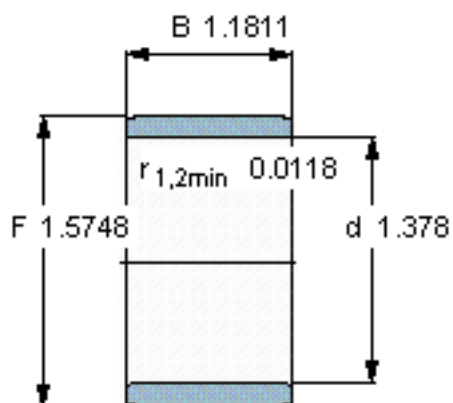

SKF IR 35x40x30参数

主要尺寸	d	35	mm	-
	F	40	mm	-
	B	30	mm	-
	最小	0.3	mm	-
重量	重量	68	g	-
型号	型号	IR 35x40x30	-	-

SKF IR 35x40x30图片

参考资料:<http://www.sozhou.com/p/12f73aec.html>