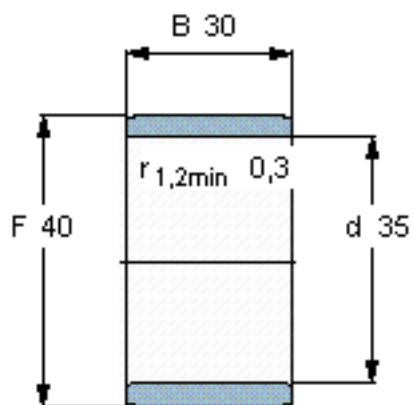

SKF IR 35x40x30参数

主要尺寸	d	35	mm	-
	F	40	mm	-
	B	30	mm	-
	最小	0.3	mm	-
重量	重量	68	g	-
型号	型号	IR 35x40x30	-	-

SKF IR 35x40x30图片

参考资料:<http://www.sozhou.com/p/12f73aec.html>