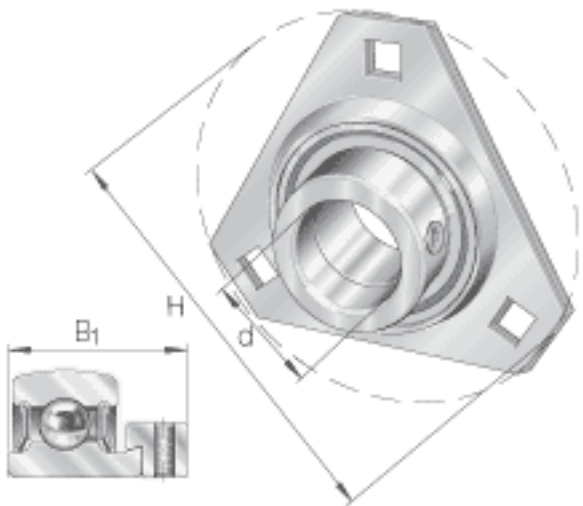

INA RATR20参数

尺寸	d	20	mm	-	
	H	90.5	mm	-	
	B₁	31	mm	-	
	A	8	mm	-	
	d_{3 max}	33	mm	-	
	H₁	33.3	mm	-	
	H₂	76.2	mm	-	
	J	71.5	mm	-	
	N	8.7	mm	-	
	S₁	2	mm	-	
	U	25.5	mm	-	
	V	55	mm	-	
	重量	m	280	g	质量
	承载力	C_{0r G}	3200	N	轴承座的径向承载能力
基本额定载荷	C_r	12800	N	基本额定动载荷，径向	
	C_{0r}	6600	N	基本额定静载荷，径向	
说明		FLAN47-MSTR (2 X)		轴承座的型号	
		RAE20-NPP-B		轴承的型号	

INA RATR20图片