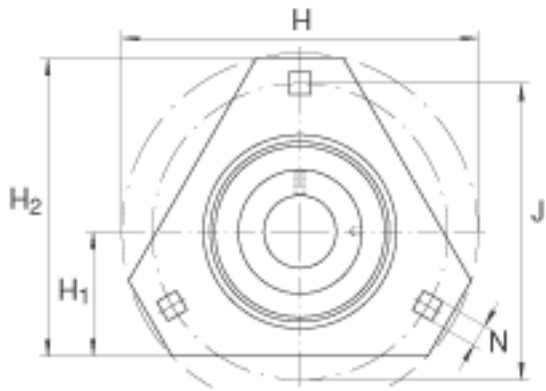

参考资料:<http://www.sozhou.com/p/12d41a37.html>