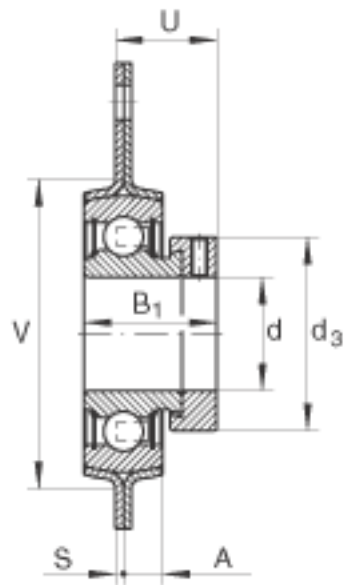

参考资料:<http://www.sozhou.com/p/12d41a37.html>