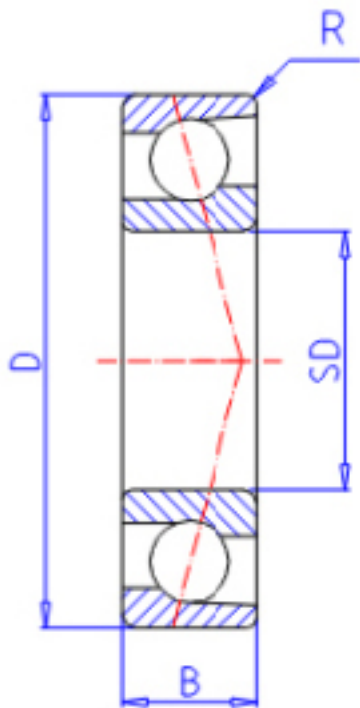

KOYO 7208C参数

主要尺寸	SD	40	mm	内径
	D	80	mm	外径
	B	18	mm	宽度
	R	1.1	mm	(最小)
型号	ORDER	7208C		型号
基本额定载荷	C	38200	N	动载荷
	C0	27100	N	静载荷
极限转速	NG	11000	1/min	脂润滑
	NO	14000	1/min	油润滑

KOYO 7208C图片

参考资料:<http://www.sozhou.com/p/12bbdb0b.html>