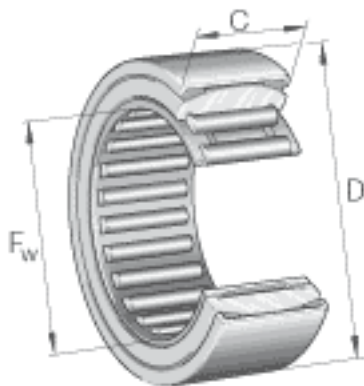

INA RPNA35/52参数

尺寸	F_w	35	mm	-
	D	52	mm	-
	C	20	mm	公差: +/-0,5
	D_1	47.5	mm	-
	r_{min}	0.8	mm	-
重量	m	131	g	质量
基本额定载荷	C_r	27500	N	基本额定动载荷, 径向
	C_{0r}	41500	N	基本额定静载荷, 径向
疲劳极限载荷	C_{ur}	7300	N	疲劳极限载荷, 径向
极限转速	n_G	12900	r/min	极限转速

INA RPNA35/52图片

参考资料:<http://www.sozhou.com/p/12a943a8.html>