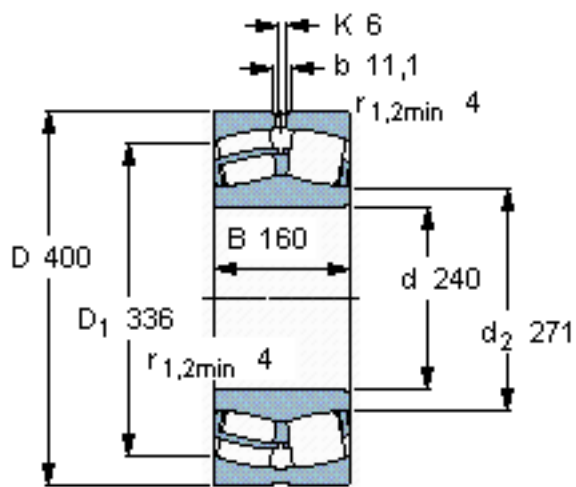

SKF 24148 CC/W33 *参数

主要尺寸	d	240	mm	-
	D	400	mm	-
	B	160	mm	-
基本额定载荷	C	2400000	N	动载荷
	C_0	3900000	N	静载荷
疲劳载荷极限	P_u	320000	N	-
额定转速	参考转速	750	r/min	-
	极限转速	1100	r/min	-
重量	重量	83000	g	-
型号	* SKF 探索者轴承	24148 CC/W33 *	-	-

SKF 24148 CC/W33 *图片

计算系数
e 0,4
Y₁ 1,7
Y₂ 2,5
Y₀ 1,6

计算系数
e 0,4
Y₁ 1,7
Y₂ 2,5
Y₀ 1,6

参考资料:<http://www.sozhou.com/p/129326d5.html>