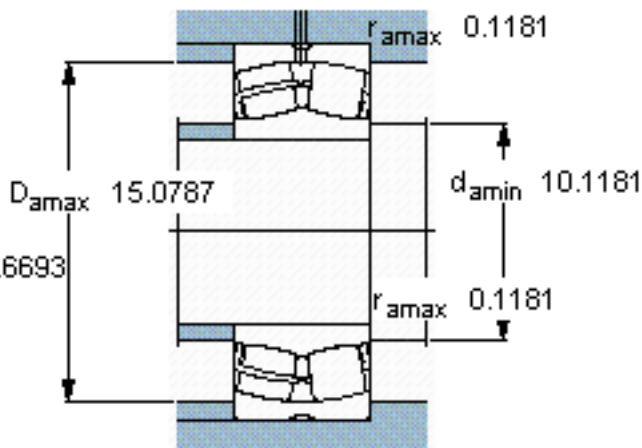

SKF 24148 CC/W33 *参数

主要尺寸	d	240	mm	-
	D	400	mm	-
	B	160	mm	-
基本额定载荷	C	2400000	N	动载荷
	C_0	3900000	N	静载荷
疲劳载荷极限	P_u	320000	N	-
额定转速	参考转速	750	r/min	-
	极限转速	1100	r/min	-
重量	重量	83000	g	-
型号	* SKF 探索者轴承	24148 CC/W33 *	-	-

SKF 24148 CC/W33 *图片

计算系数
e 0,4
Y₁ 1,7
Y₂ 2,5
Y₀ 1,6

计算系数
e 0,4
Y₁ 1,7
Y₂ 2,5
Y₀ 1,6

参考资料:<http://www.sozhou.com/p/129326d5.html>