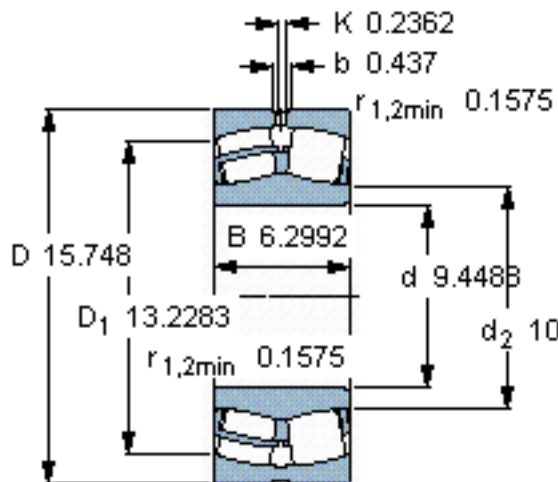

SKF 24148 CC/W33 *参数

主要尺寸	d	240	mm	-
	D	400	mm	-
	B	160	mm	-
基本额定载荷	C	2400000	N	动载荷
	C_0	3900000	N	静载荷
疲劳载荷极限	P_u	320000	N	-
额定转速	参考转速	750	r/min	-
	极限转速	1100	r/min	-
重量	重量	83000	g	-
型号	* SKF 探索者轴承	24148 CC/W33 *	-	-

SKF 24148 CC/W33 *图片

计算系数
e 0,4
Y₁ 1,7
Y₂ 2,5
Y₀ 1,6

计算系数
e 0,4
Y₁ 1,7
Y₂ 2,5
Y₀ 1,6

参考资料:<http://www.sozhou.com/p/129326d5.html>