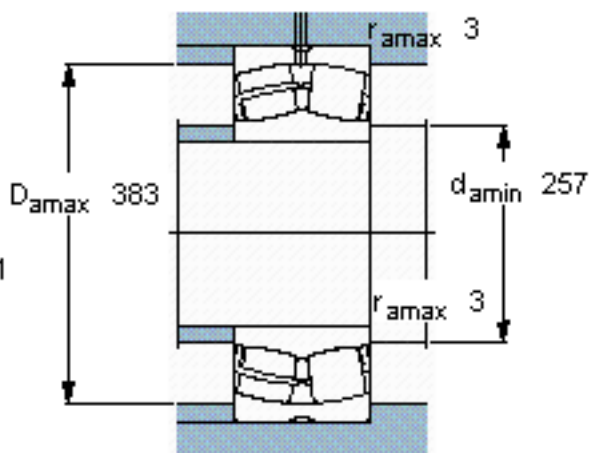

SKF 24148 CC/W33 *参数

主要尺寸	d	240	mm	-
	D	400	mm	-
	B	160	mm	-
基本额定载荷	C	2400000	N	动载荷
	C_0	3900000	N	静载荷
疲劳载荷极限	P_u	320000	N	-
额定转速	参考转速	750	r/min	-
	极限转速	1100	r/min	-
重量	重量	83000	g	-
型号	* SKF 探索者轴承	24148 CC/W33 *	-	-

SKF 24148 CC/W33 *图片

计算系数
e 0,4
Y₁ 1,7
Y₂ 2,5
Y₀ 1,6

计算系数
e 0,4
Y₁ 1,7
Y₂ 2,5
Y₀ 1,6

参考资料:<http://www.sozhou.com/p/129326d5.html>