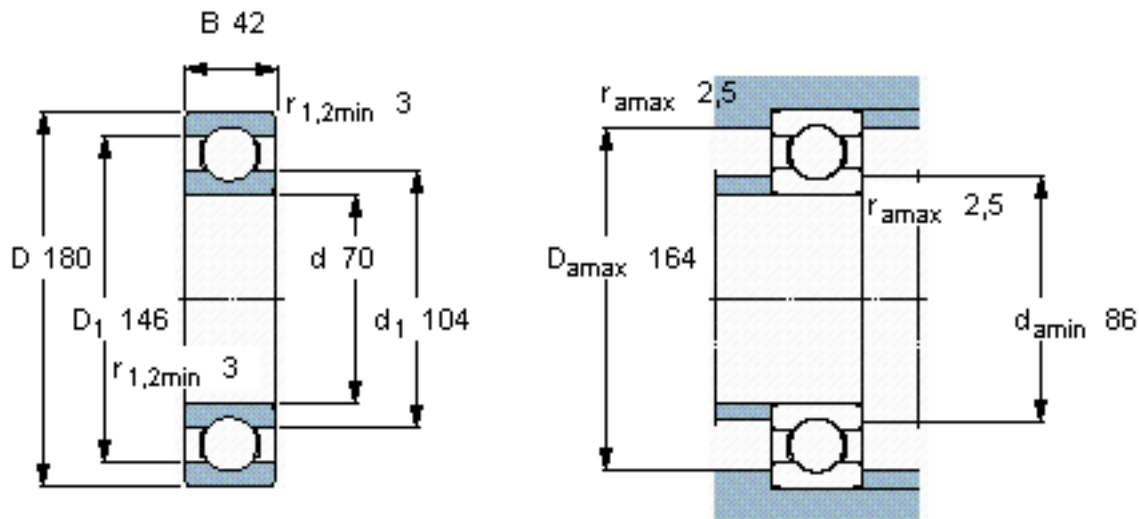

SKF 6414/W64参数

主要尺寸	d	70	mm	-
	D	180	mm	-
	B	42	mm	-
基本额定载荷	C	143000	N	动载荷
	C_0	104000	N	静载荷
疲劳载荷极限	P_u	3900	N	-
极限转速	极限转速	2400	r/min	-
重量	重量	4850	g	-
型号	* SKF 探索者轴承	6414/W64	-	-

SKF 6414/W64图片

计算系数

k_r 0,035