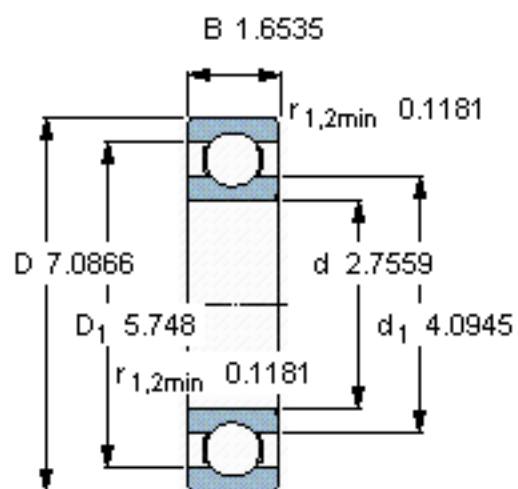

计算系数

k_r 0,035

f_0 12