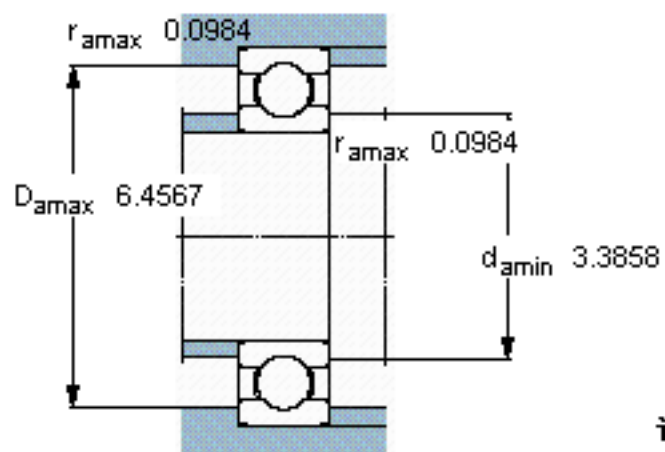

计算系数

k_r 0,035

f_0 12