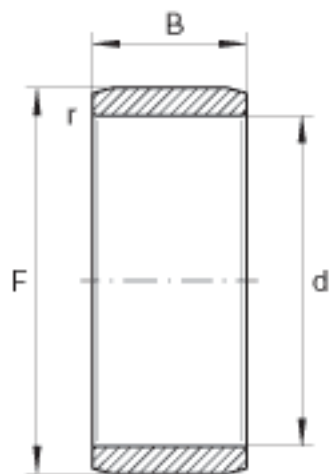

INA IR75X85X30参数

尺寸	d	75	mm	-
	F	85	mm	滚道公差 F (m) : -4 / -17
	B	30	mm	-
	r _{min}	1	mm	-
重量	m	287	g	质量

INA IR75X85X30图片

参考资料:<http://www.sozhou.com/p/12639adf.html>