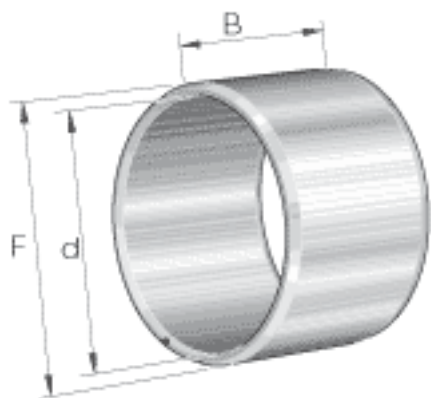

INA IR75X85X30参数

尺寸	d	75	mm	-
	F	85	mm	滚道公差 F (m) : -4 / -17
	B	30	mm	-
	r _{min}	1	mm	-
重量	m	287	g	质量

INA IR75X85X30图片

参考资料:<http://www.sozhou.com/p/12639adf.html>