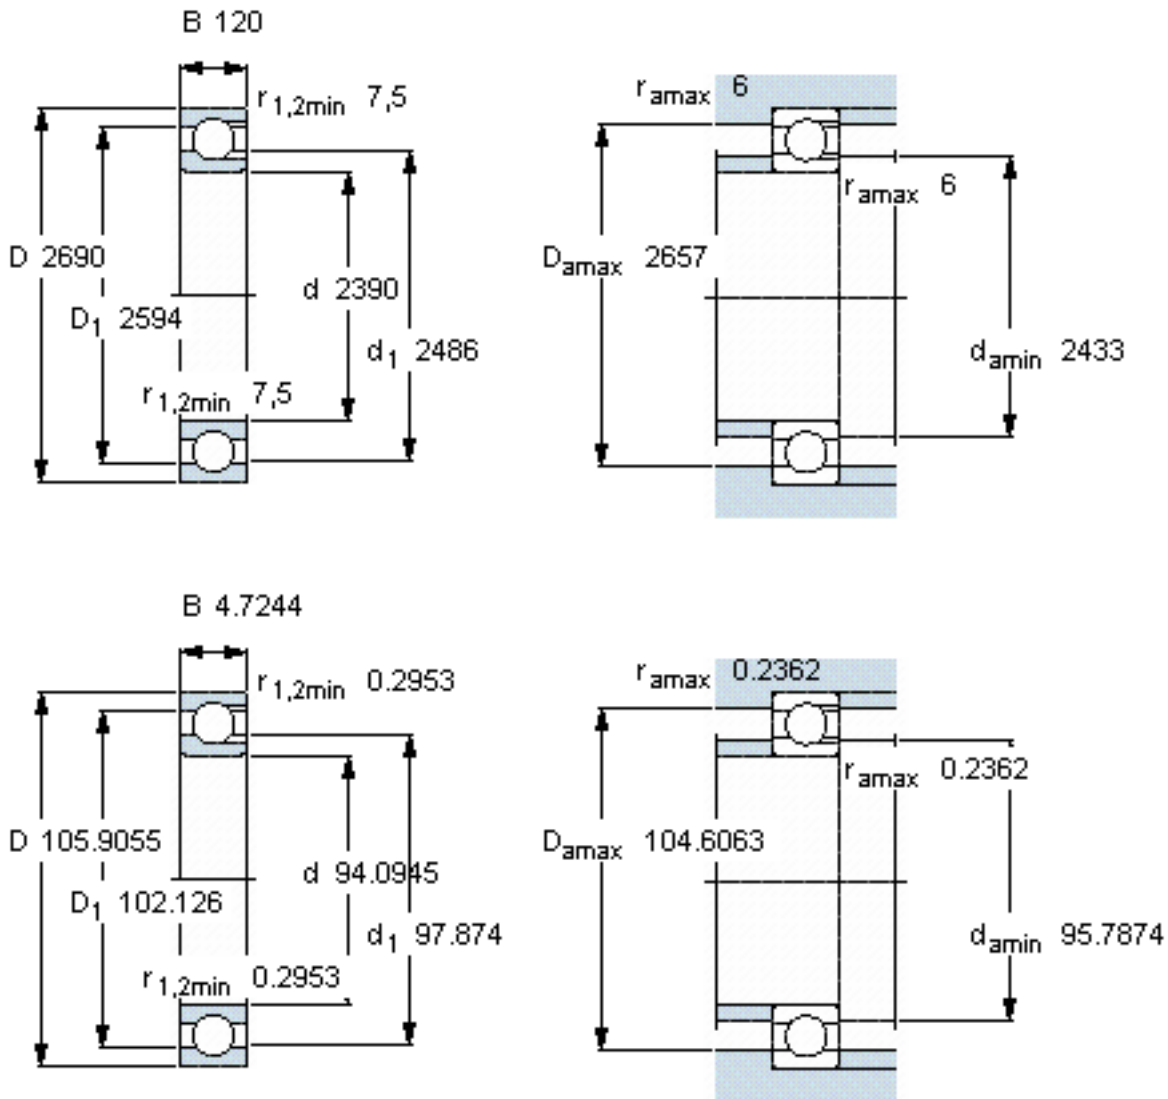

SKF BBF-8001参数

主要尺寸	d	2390	mm	-
	D	2690	mm	-
	B	120	mm	-
基本额定载荷	C_0	11200000	N	静载荷
重量	重量	840000	g	-
型号	型号	BBF-8001	-	-

SKF BBF-8001图片

参考资料: <http://www.sozhou.com/p/1203e9df.html>