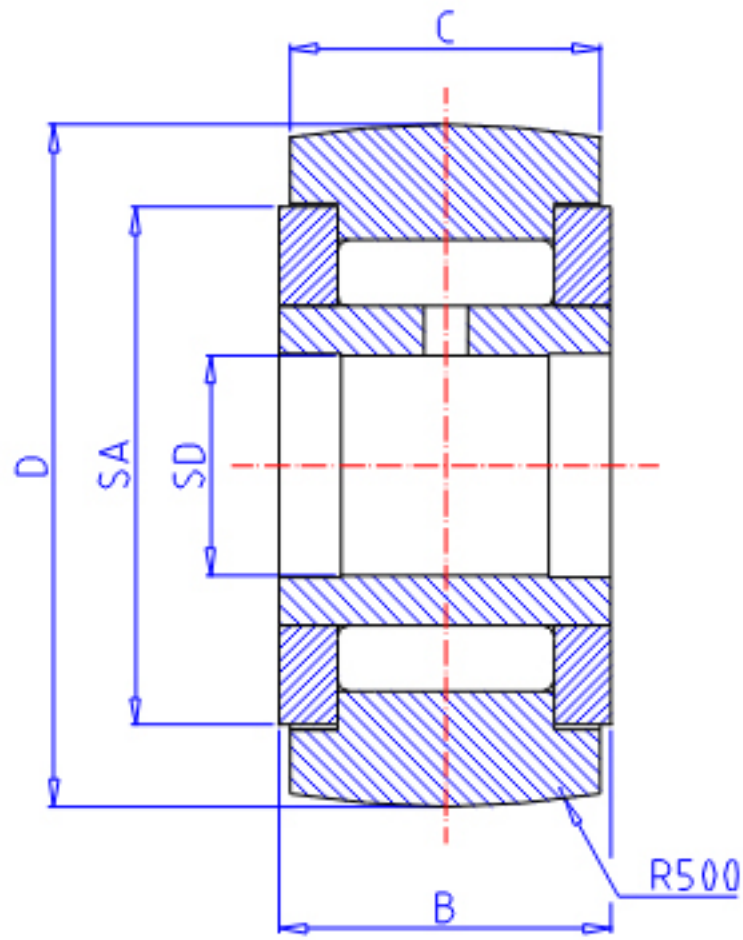

参考资料:<http://www.sozhou.com/p/11b65f0f.html>