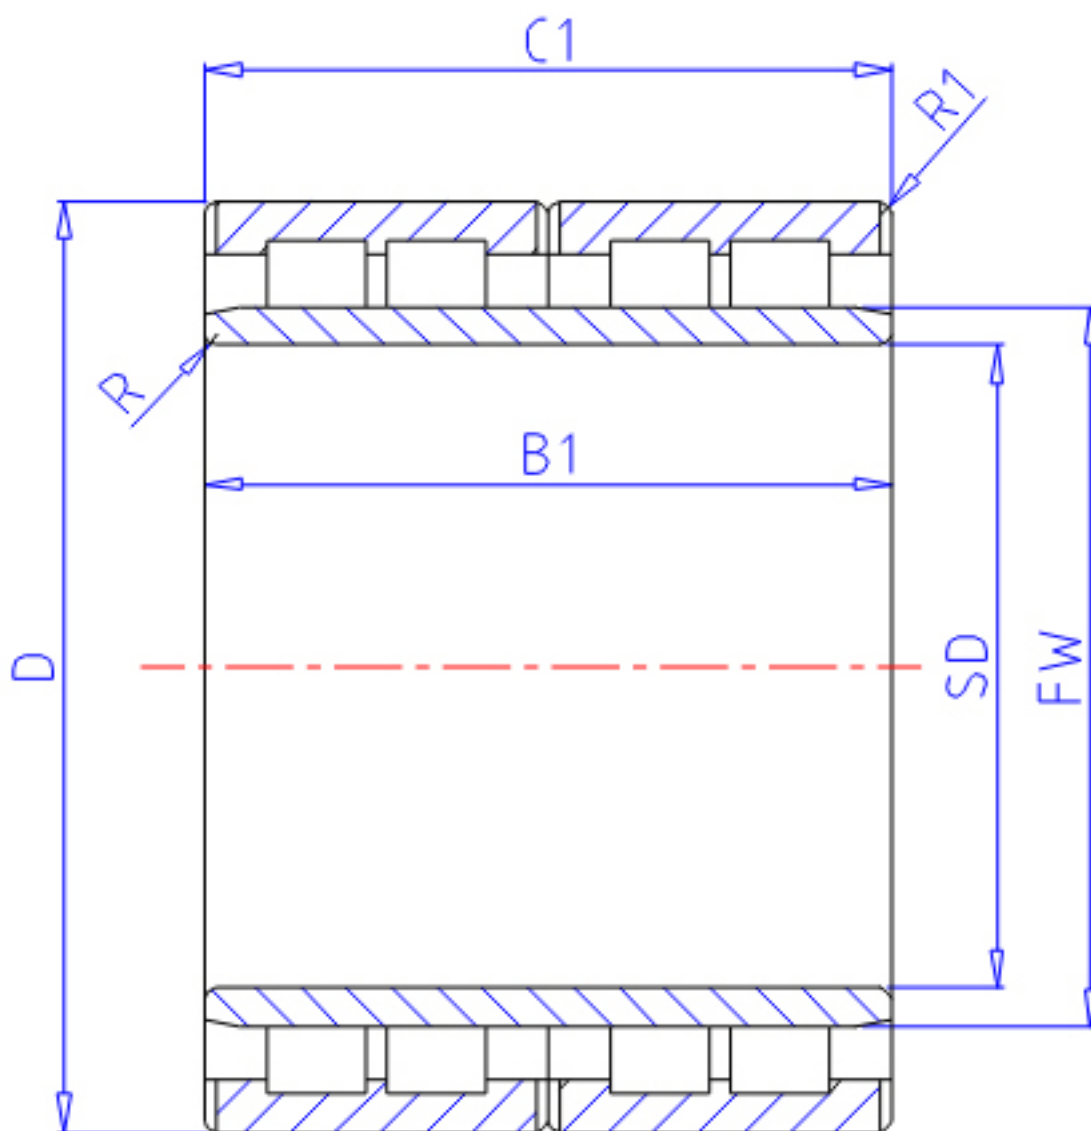

NTN 4R3618参数

主要尺寸	SD	180	mm	-
	D	265	mm	外径
	B1	180	mm	宽度
	C1	180	mm	-
	R	2.5	mm	(最小)
	R2	2.5	mm	(最小)
	R1	2.5	mm	(最小)
型号	ORDER	4R3618		型号
基本额定载荷	CR	1090000	N	动载荷
	COR	2510000	N	静载荷
	CRF	111 000	kgf	动载荷
	CORF	256 000	kgf	静载荷
尺寸	FW	204	mm	-
重量	MASS	34200	g	重量

NTN 4R3618图片

参考资料:<http://www.sozhou.com/p/11788e5c.html>