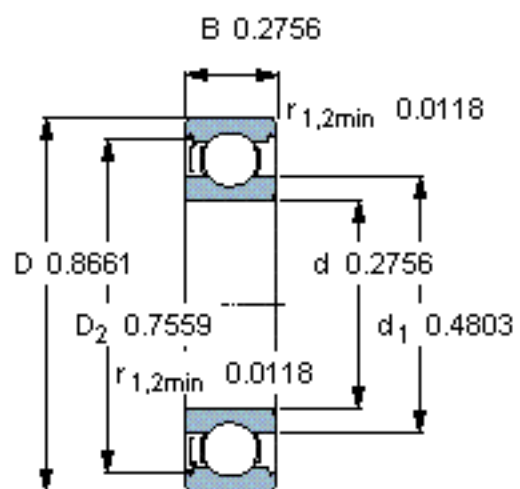

计算系数

k_r 0,025

f_0 12