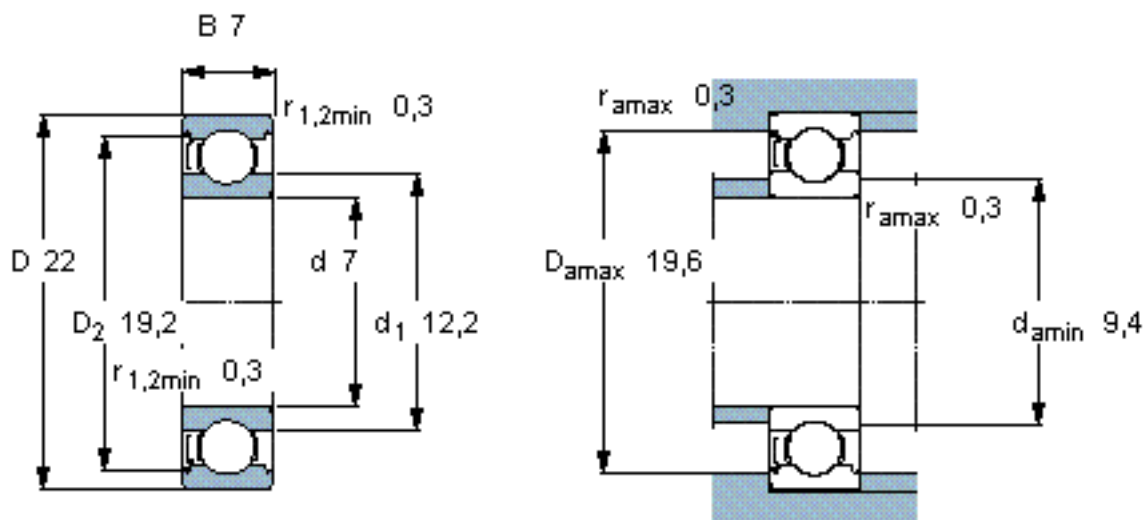

SKF 627-Z/W64 *参数

主要尺寸	d	7	mm	-
	D	22	mm	-
	B	7	mm	-
基本额定载荷	C	3450	N	动载荷
	C_0	1370	N	静载荷
疲劳载荷极限	P_u	57	N	-
极限转速	极限转速	21000	r/min	-
重量	重量	13	g	-
型号	* SKF 探索者轴承	627-Z/W64 *	-	-

SKF 627-Z/W64 *图片

计算系数

k_r 0,025