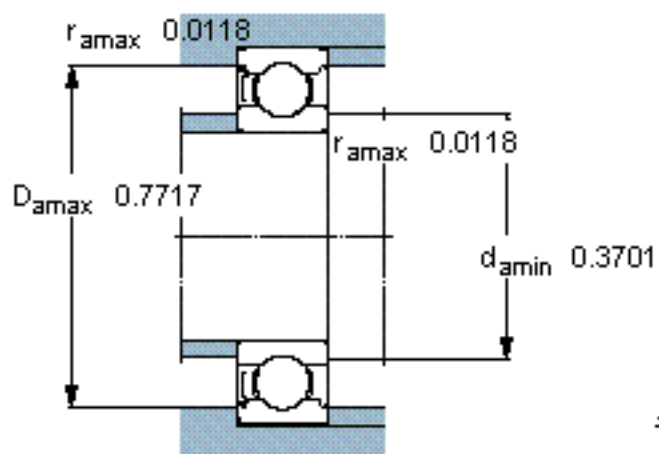

计算系数

k_r 0,025

f_0 12