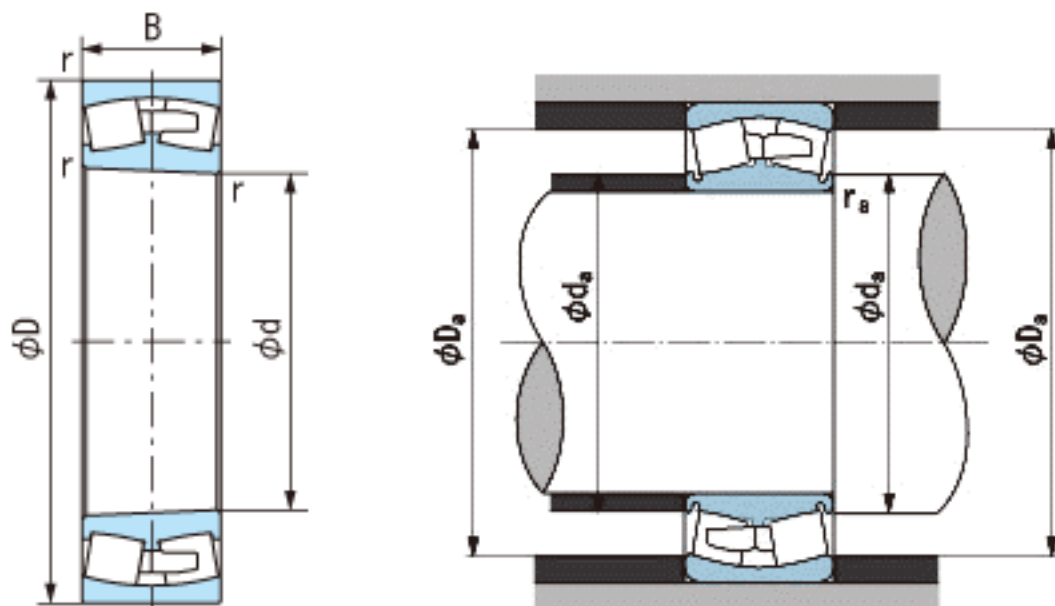

NACHI 24032AXK30参数

外形尺寸	d	160	mm	内径
	D	240	mm	外径
	B	80	mm	宽度
	r	2.1~4	mm	径向
	r	2.1~6.5	mm	径向
安装尺寸	da (min)	172.0	mm	(最小)
	Da (max)	228.0	mm	(最大)
	ra (max)	2.0	mm	(最大)
重量	Mass	12400	g	重量
基本额定载荷	Cr	915000	N	动载荷
	Cor	1110000	N	静载荷
极限速度	Grease	1900	r/min	脂润滑
	Oil	2500	r/min	油润滑

NACHI 24032AXK30图片

参考资料:<http://www.sozhou.com/p/115c1ea2.html>