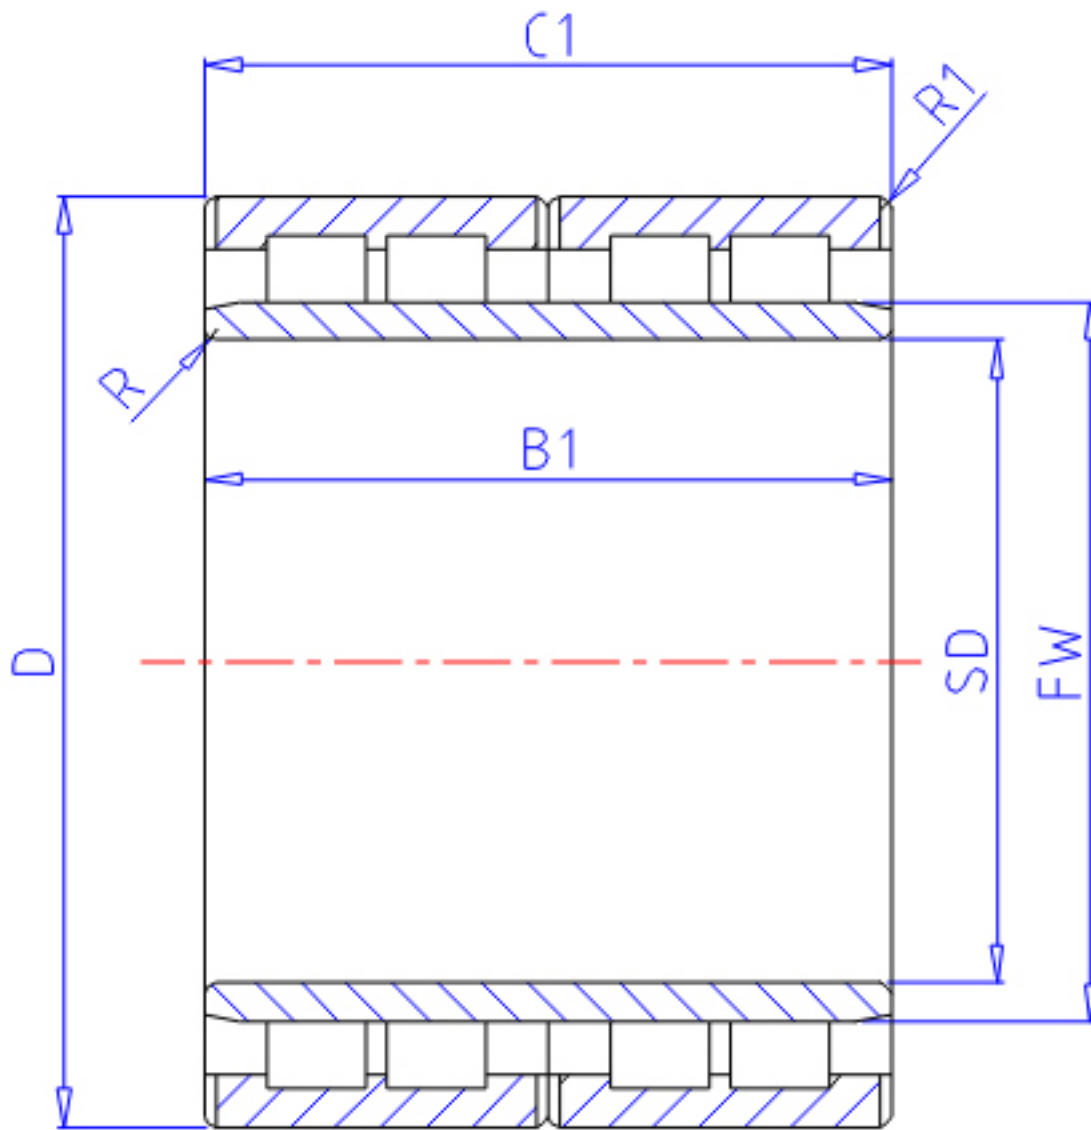

NTN 4R3432参数

主要尺寸	SD	170	mm	-
	D	250	mm	外径
	B1	168	mm	宽度
	C1	168	mm	-
	R	2.5	mm	(最小)
	R2	2.5	mm	(最小)
	R1	2.5	mm	(最小)
型号	ORDER	4R3432		型号
基本额定载荷	CR	970000	N	动载荷
	COR	2220000	N	静载荷
	CRF	99 000	kgf	动载荷
	CORF	226 000	kgf	静载荷
尺寸	FW	193	mm	-
重量	MASS	28200	g	重量

NTN 4R3432图片

参考资料:<http://www.sozhou.com/p/1119495a.html>