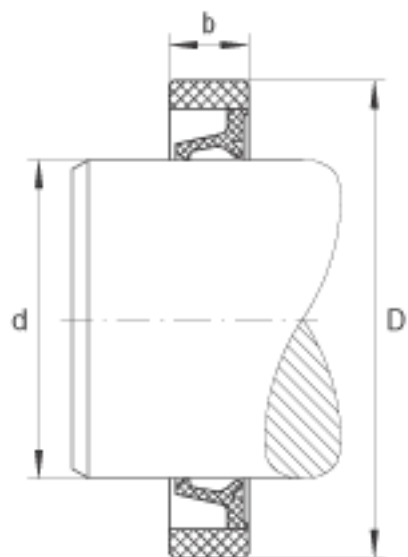

INA SD35X42X4参数

尺寸	d	35	mm	-
	D	42	mm	-
	b	4	mm	公差: +0,1 / -0,2
重量	m	1.5	g	质量

INA SD35X42X4图片

参考资料:<http://www.sozhou.com/p/11054e4b.html>