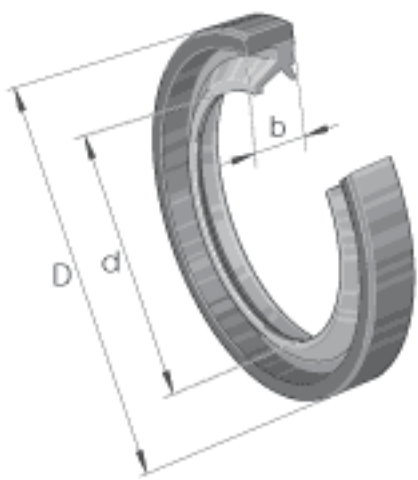

INA SD35X42X4参数

尺寸	d	35	mm	-
	D	42	mm	-
	b	4	mm	公差: +0,1 / -0,2
重量	m	1.5	g	质量

INA SD35X42X4图片

参考资料:<http://www.sozhou.com/p/11054e4b.html>