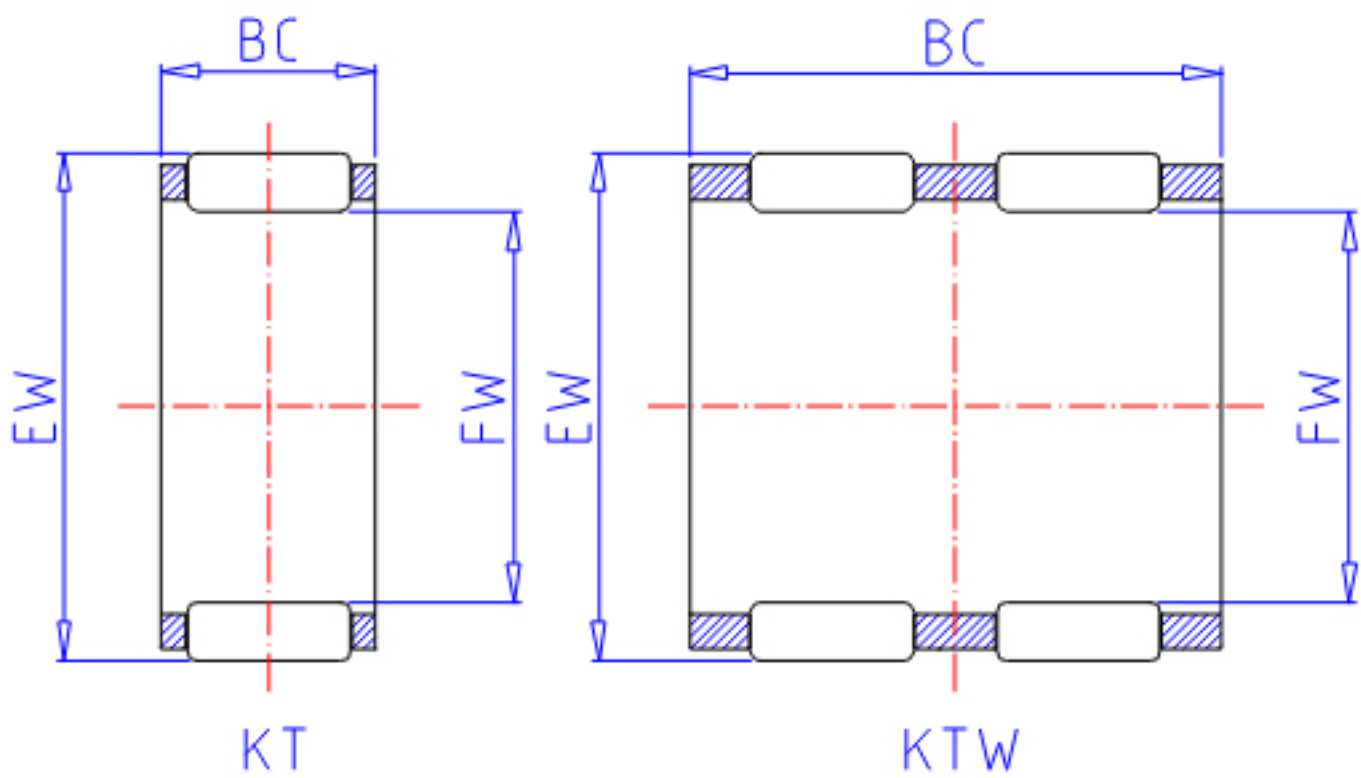

IKO KT 172115参数

轴径	STDRT	17	mm	轴径
型号	ORDER	KT 172115		型号
重量	MASS	8.2	g	重量
主要尺寸	FW	17	mm	内径
	EW	21	mm	外径
	BC	15	mm	宽度
基本额定载荷	CR	10400	N	动载荷
	COR	14400	N	静载荷

IKO KT 172115图片

参考资料:<http://www.sozhou.com/p/10f56d89.html>