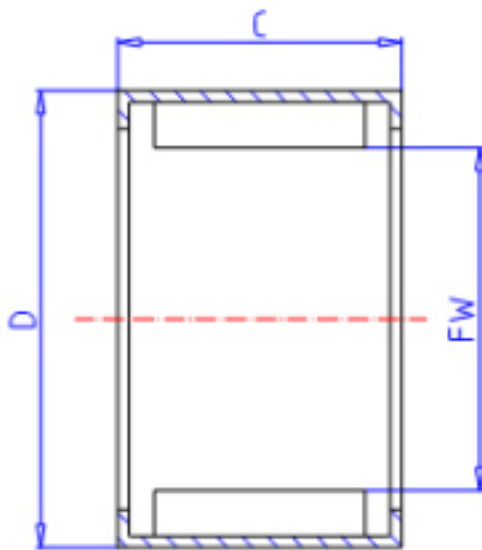

KOYO 10BM1410参数

主要尺寸	FW	10.0	mm	内径
	C	10	mm	宽度
	D	14	mm	外径
型号	ORDER	10BM1410		型号
基本额定载荷	CR	5700	N	动载荷
	C0	9350	N	静载荷
极限转速	NO	11000	1/min	油润滑

KOYO 10BM1410图片

参考资料:<http://www.sozhou.com/p/10cfb728.html>