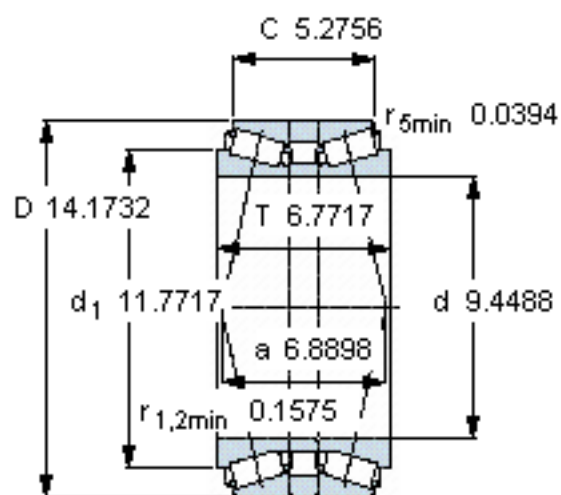

SKF 32048T172 X/DB参数

主要尺寸	d	240	mm	-
	D	360	mm	-
	B	172	mm	-
基本额定载荷	C	1570000	N	动载荷
	C_0	3550000	N	静载荷
疲劳载荷极限	P_u	315000	N	-
额定转速	参考转速	950	r/min	-
	极限转速	1600	r/min	-
重量	重量	56000	g	-
型号	* SKF 探索者轴承	32048T172 X/DB	-	-

SKF 32048T172 X/DB图片

计算系数
 e 0,46
 Y_1 1,5
 Y_2 2,2
 Y_0 1,4

参考资料:<http://www.sozhou.com/p/10caf3f4.html>

计算系数

e 0,46

Y_1 1,5

Y_2 2,2

Y_0 1,4