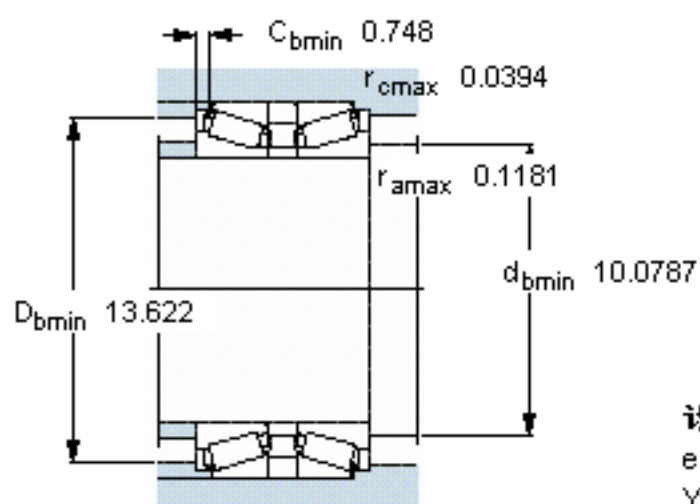

SKF 32048T172 X/DB参数

主要尺寸	d	240	mm	-
	D	360	mm	-
	B	172	mm	-
基本额定载荷	C	1570000	N	动载荷
	C_0	3550000	N	静载荷
疲劳载荷极限	P_u	315000	N	-
额定转速	参考转速	950	r/min	-
	极限转速	1600	r/min	-
重量	重量	56000	g	-
型号	* SKF 探索者轴承	32048T172 X/DB	-	-

SKF 32048T172 X/DB图片

计算系数
 e 0,46
 Y_1 1,5
 Y_2 2,2
 Y_0 1,4

参考资料:<http://www.sozhou.com/p/10caf3f4.html>

计算系数

e 0,46

Y_1 1,5

Y_2 2,2

Y_0 1,4