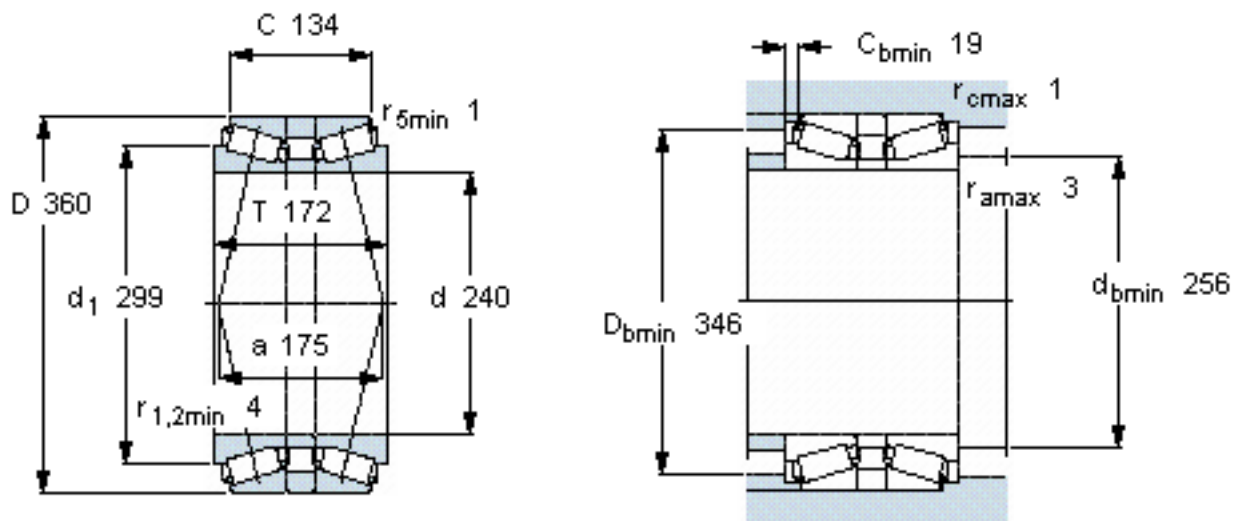

SKF 32048T172 X/DB参数

主要尺寸	d	240	mm	-
	D	360	mm	-
	B	172	mm	-
基本额定载荷	C	1570000	N	动载荷
	C_0	3550000	N	静载荷
疲劳载荷极限	P_u	315000	N	-
额定转速	参考转速	950	r/min	-
	极限转速	1600	r/min	-
重量	重量	56000	g	-
型号	* SKF 探索者轴承	32048T172 X/DB	-	-

SKF 32048T172 X/DB图片

计算系数
 e 0,46
 Y_1 1,5
 Y_2 2,2
 Y_0 1,4

参考资料:<http://www.sozhou.com/p/10caf3f4.html>

计算系数

e 0,46

Y_1 1,5

Y_2 2,2

Y_0 1,4