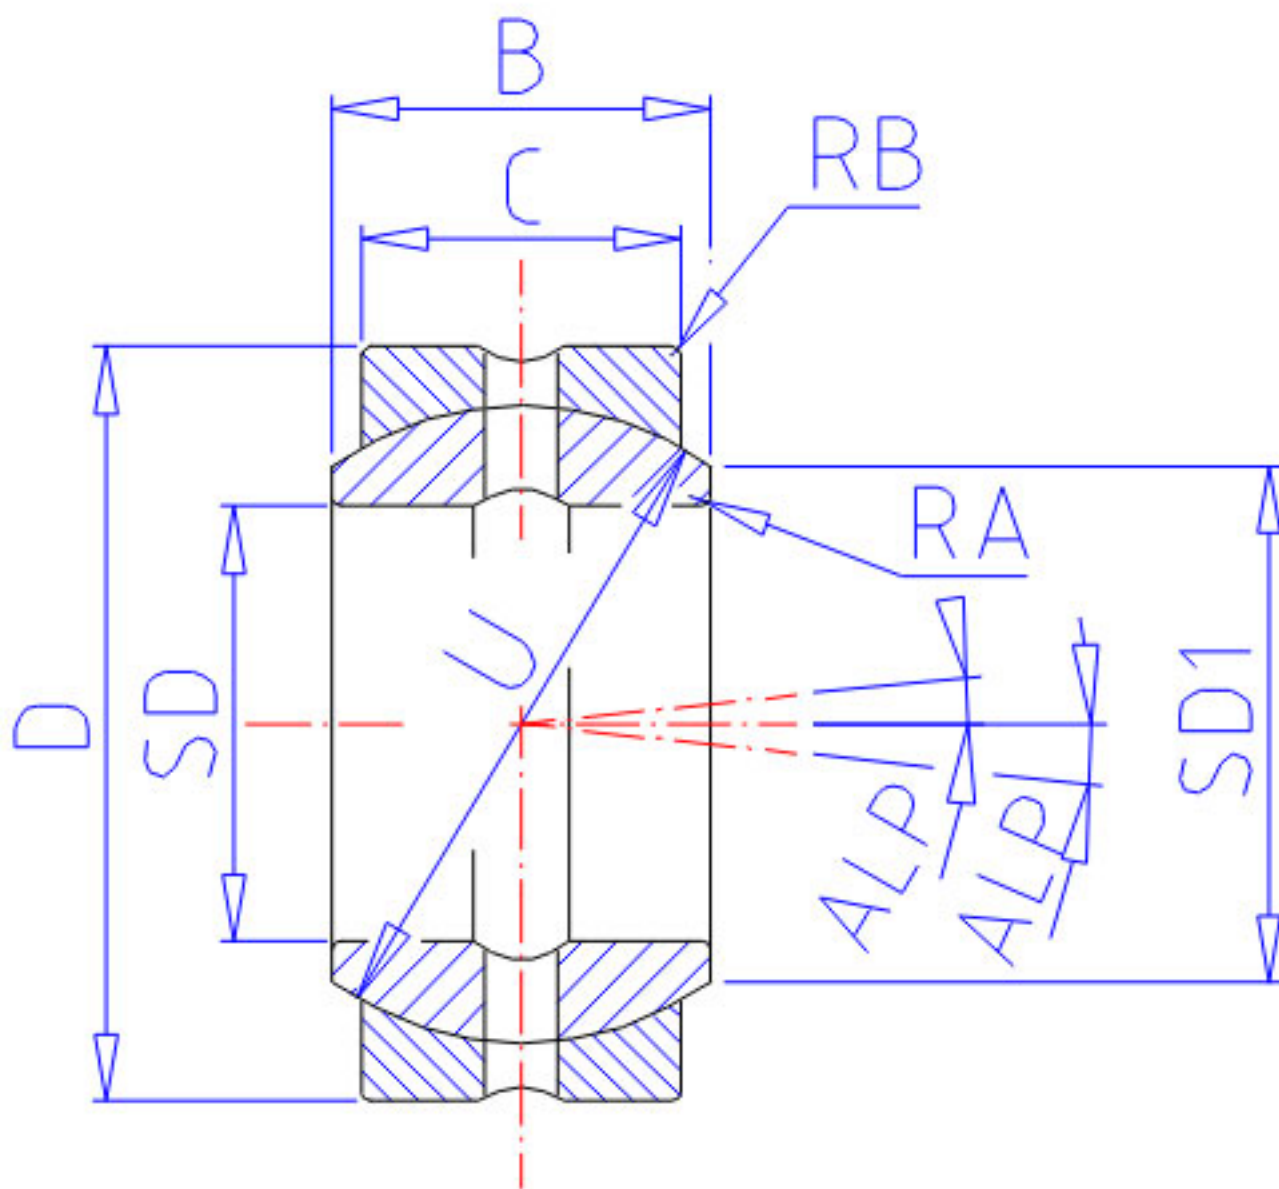

参考资料:<http://www.sozhou.com/p/10841157.html>