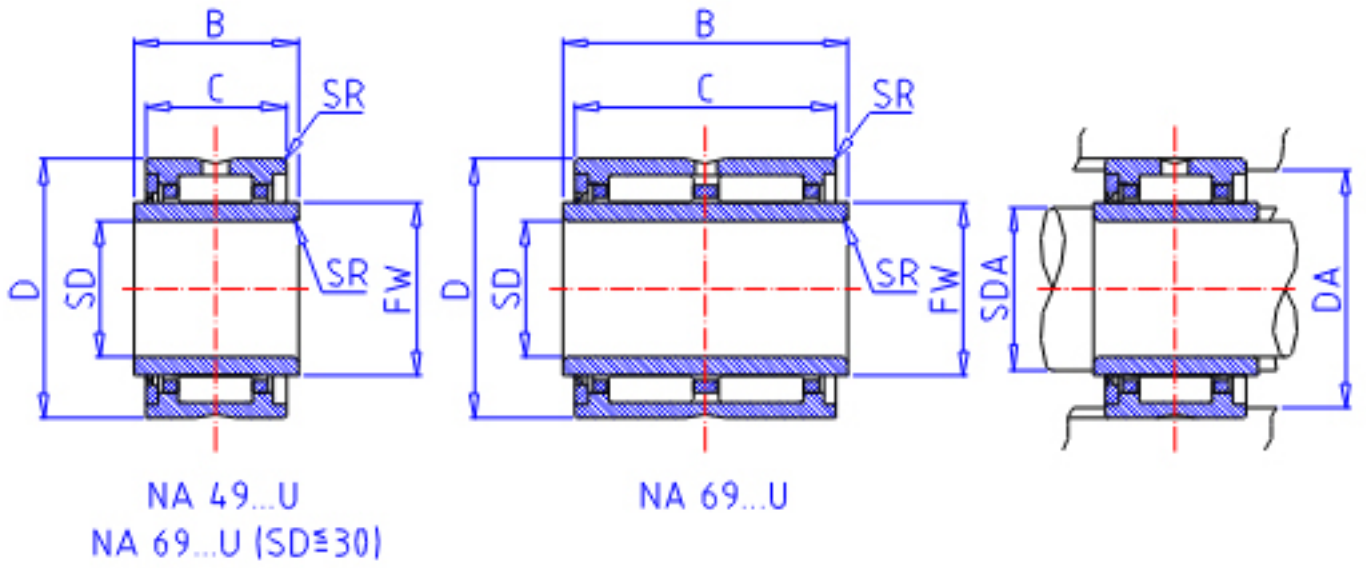

参考资料:<http://www.sozhou.com/p/10838af5.html>