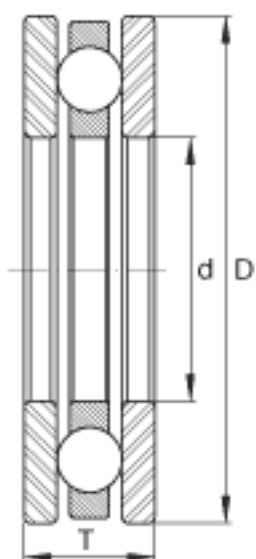

INA FT28参数

尺寸	d	55.5625	mm	-
	D	91.288	mm	-
	T	20.638	mm	-
重量	m	478	g	质量
基本额定载荷	C_a	14900	N	基本额定动载荷, 轴向
	C_{0a}	12100	N	基本额定静载荷, 轴向
极限转速	n_G	2000	r/min	极限转速

INA FT28图片

参考资料:<http://www.sozhou.com/p/10705841.html>