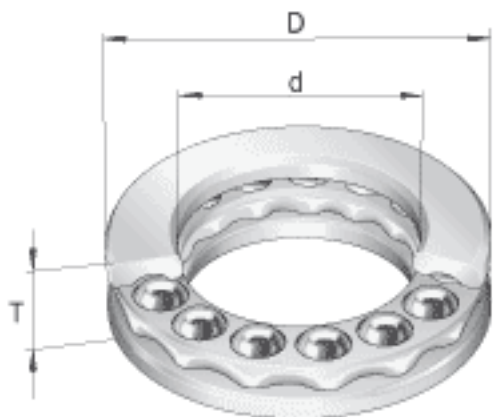

INA FT28参数

尺寸	d	55.5625	mm	-
	D	91.288	mm	-
	T	20.638	mm	-
重量	m	478	g	质量
基本额定载荷	C_a	14900	N	基本额定动载荷, 轴向
	C_{0a}	12100	N	基本额定静载荷, 轴向
极限转速	n_G	2000	r/min	极限转速

INA FT28图片

参考资料:<http://www.sozhou.com/p/10705841.html>