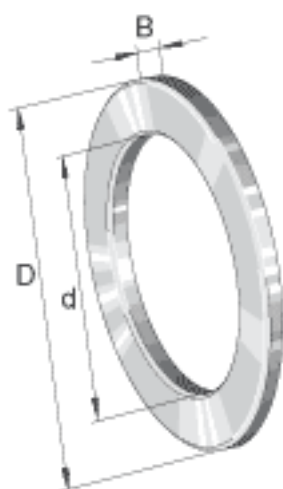

INA LS2542参数

尺寸	d	25	mm	-
	D	42	mm	-
	B	3	mm	-
	a_{\min}	0.6	mm	-
重量	m	19	g	质量

INA LS2542图片

参考资料:<http://www.sozhou.com/p/1066c6a4.html>