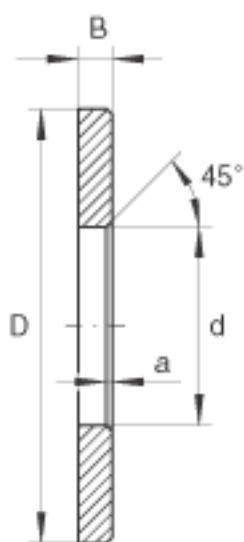

INA LS2542参数

尺寸	d	25	mm	-
	D	42	mm	-
	B	3	mm	-
	a_{\min}	0.6	mm	-
重量	m	19	g	质量

INA LS2542图片

参考资料:<http://www.sozhou.com/p/1066c6a4.html>