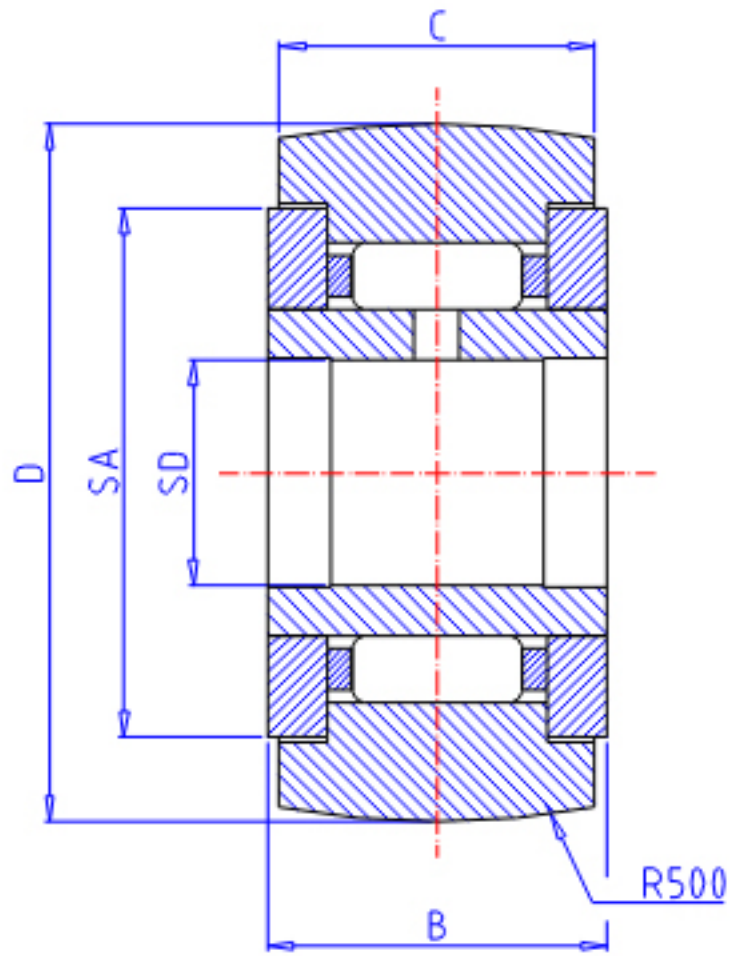

参考资料:<http://www.sozhou.com/p/10641dea.html>