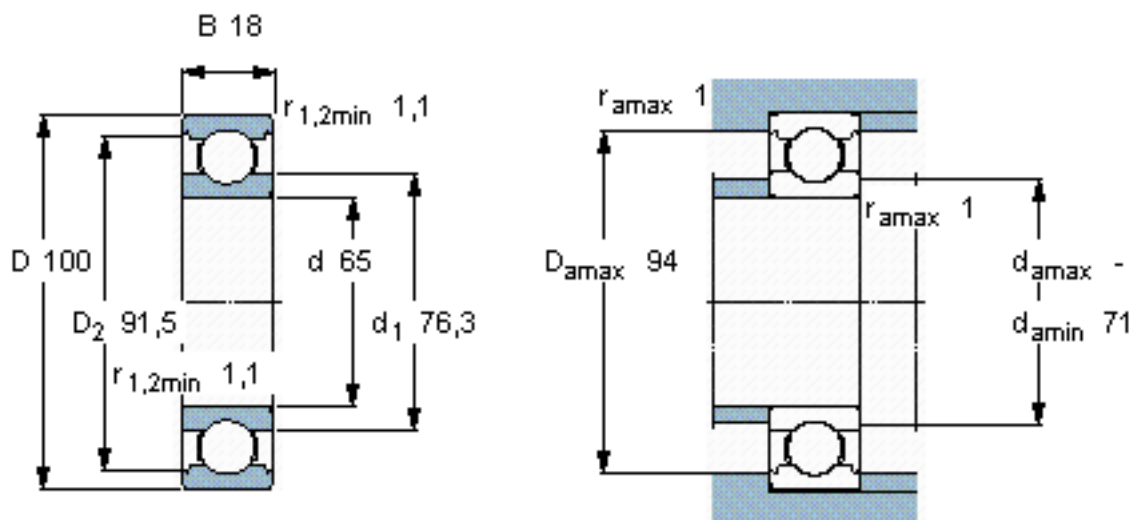

SKF 6013/W64 *参数

主要尺寸	d	65	mm	-
	D	100	mm	-
	B	18	mm	-
基本额定载荷	C	31900	N	动载荷
	C_0	25000	N	静载荷
疲劳载荷极限	P_u	1060	N	-
极限转速	极限转速	3600	r/min	-
重量	重量	440	g	-
型号	* SKF 探索者轴承	6013/W64 *	-	-

SKF 6013/W64 *图片

计算系数

k_r 0,025