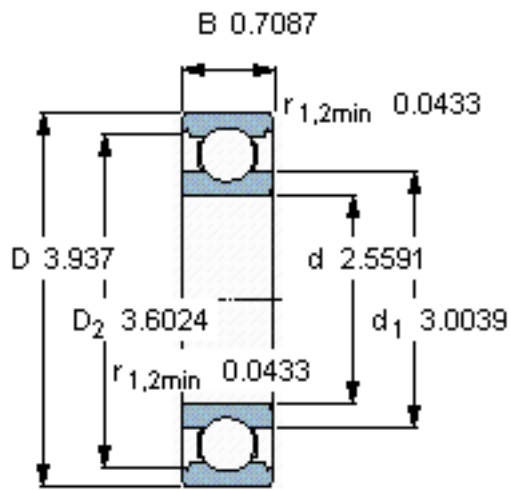

计算系数

k_r 0,025

f_0 16