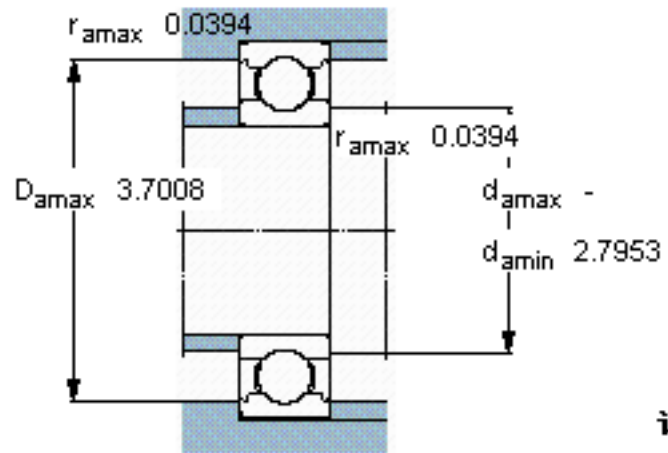

计算系数

k_r 0,025

f_0 16