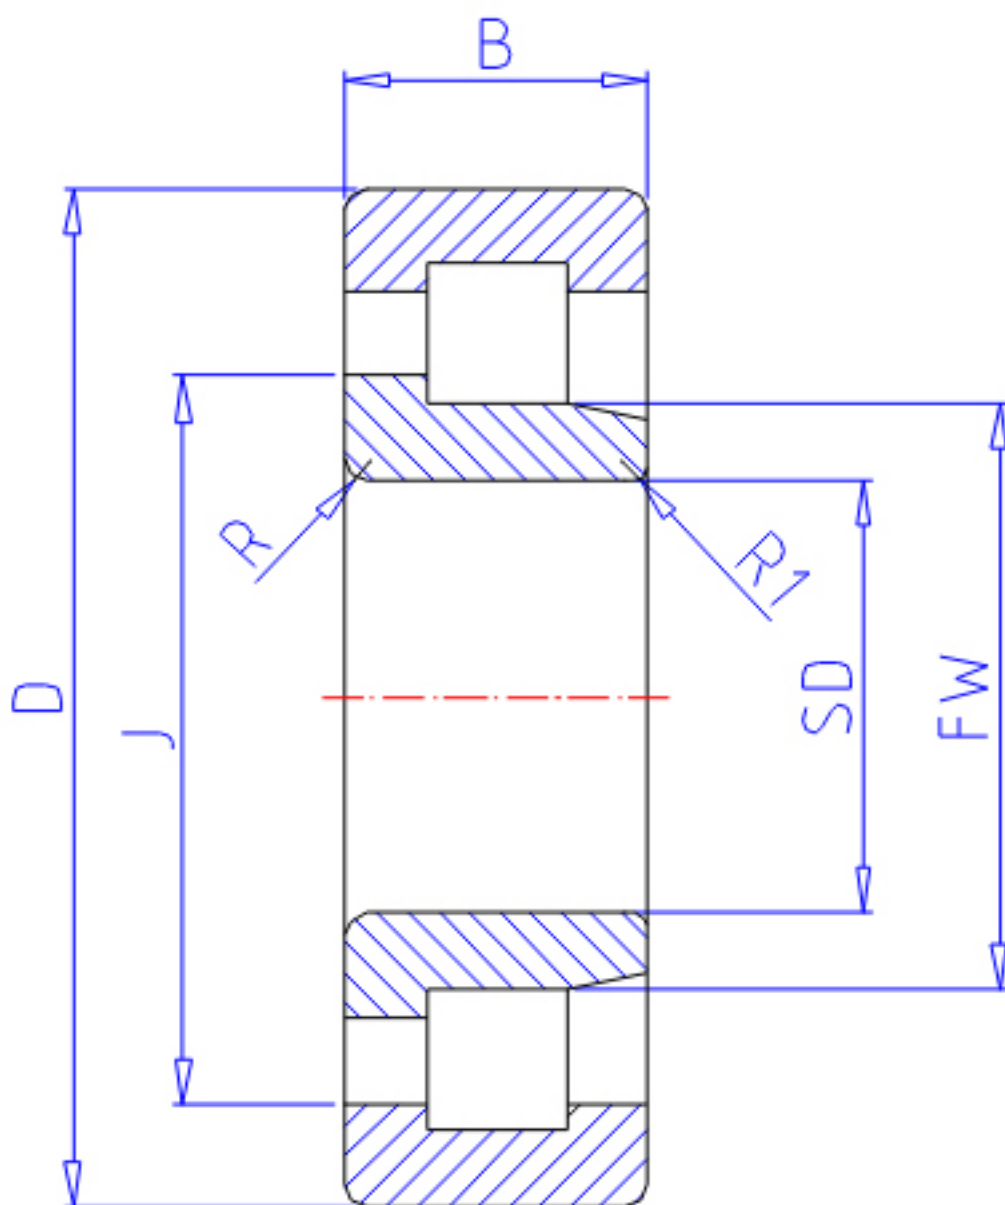

## NTN NJ208参数

主要尺寸	SD	40	mm	-
	D	80	mm	外径
	B	18	mm	宽度
	R	1.1	mm	(最小)
	R1	1.1	mm	(最小)
型号	ORDER	NJ208		型号
基本额定载荷	CR	43500	N	动载荷
	COR	43000	N	静载荷
	CRF	4 450	kgf	动载荷
	CORF	4 350	kgf	静载荷
极限转速	LSG	9 400	r/min	脂润滑
	LSO	11 000	r/min	油润滑
尺寸	FW	50.0	mm	-
	EW	70.0	mm	-
	J	54.2	mm	-
重量	MASS	380	g	重量
安装尺寸	DA1	46.5	mm	(最小)
	DB1	46.5	mm	(最小)
	DC	49	mm	(最大)
	DD	52	mm	(最小)
	DE	56	mm	(最小)
	DA	73.5	mm	(最大)
	DB2	73.5	mm	(最大)
	DB3	72	mm	(最小)
	RAS	1	mm	(最大)
	R1AS	1	mm	(最大)

## NTN NJ208图片

参考资料:<http://www.sozhou.com/p/102c4f31.html>