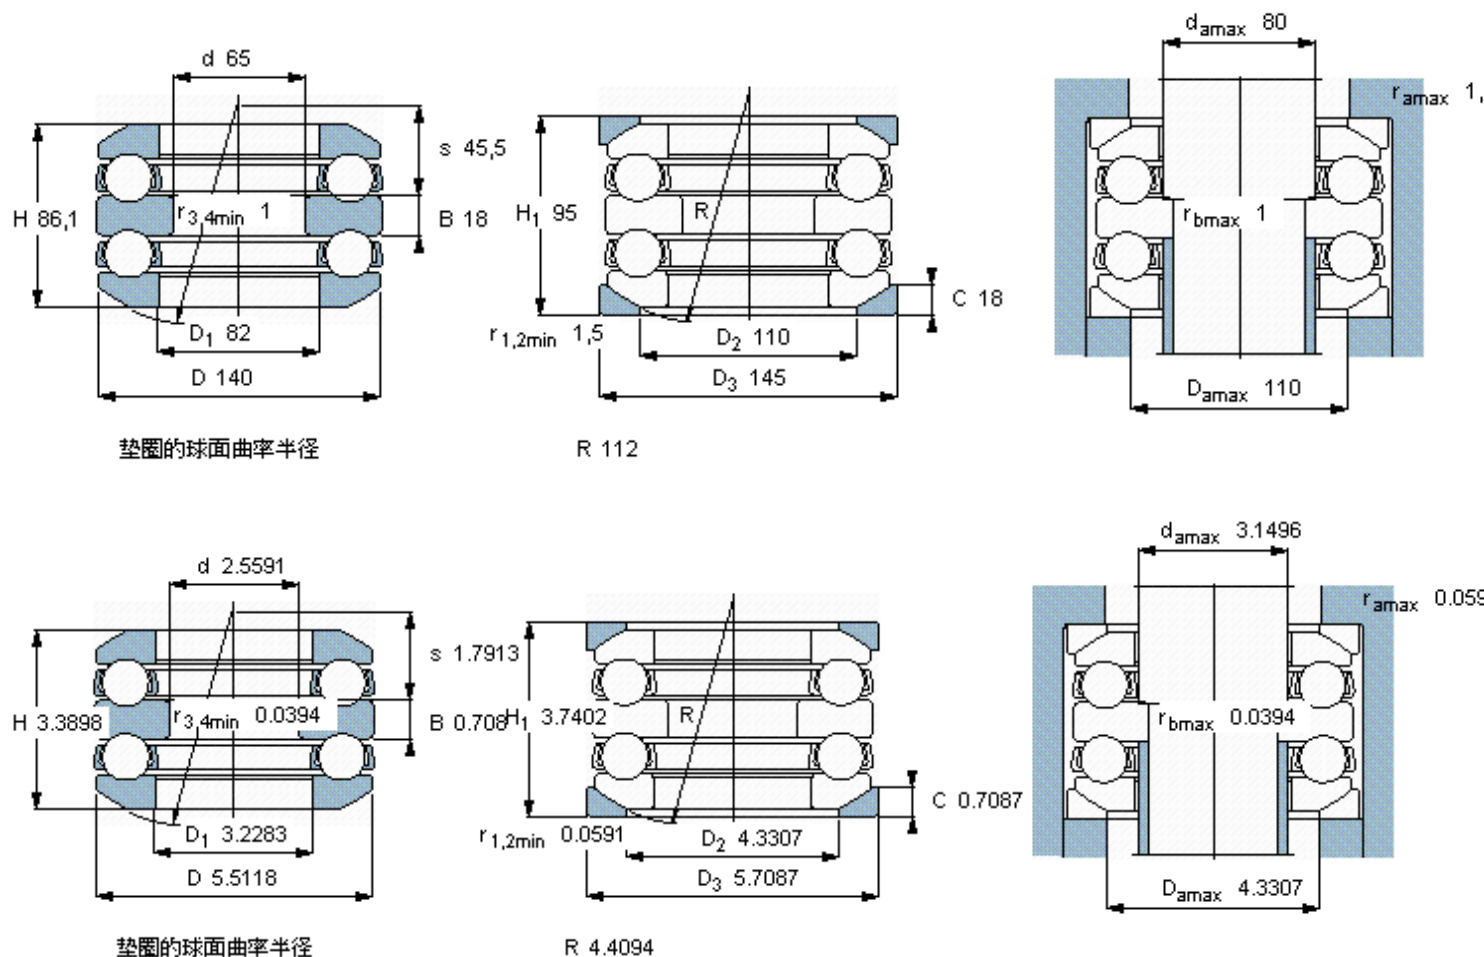

SKF 54316参数

主要尺寸	d	65	mm	-
	D	140	mm	-
	H₁	95	mm	-
基本额定载荷	C	159000	N	动载荷
	C₀	390000	N	静载荷
疲劳载荷极限	P_u	13700	N	-
最小载荷系数	A	0.79	-	-
额定转速	额定转度	1700	r/min	-
	极限转速	2400	r/min	-
重量	轴承+垫圈	570	g	-
型号	轴承	54316	-	-
	座圈	U316	-	-

SKF 54316图片